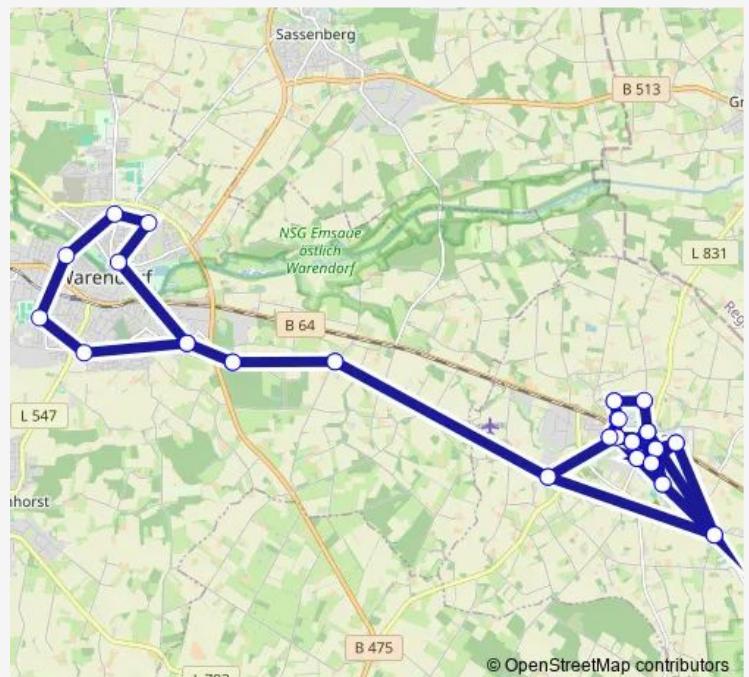

Beelen, Axtbachtal

Beelen, Sudwiese

Beelen, Borgkamp

Beelen, Vennort

Beelen, Breede

Beelen, Esch

Route schedule

Beelen, Osthoff — Beelen, Esch

Monday —

Tuesday —

Wednesday 11:40

Thursday 11:40

Friday —

Saturday —

Sunday —

Route info

Direction: Beelen, Osthoff

Stops: 16

Trip Duration: 0 hour 26 min

■ B14

BusMaps

Direction

Beelen, Osthoff — Beelen, Osthoff

41 stops

[Open route schedule](#)

Beelen, Osthoff

Beelen, Gaffelstadt

Beelen, Sportzentrum

Beelen, Rottkamp

Beelen, Mühlenweg

Beelen, Axtbachtal

Beelen, Sudwiese