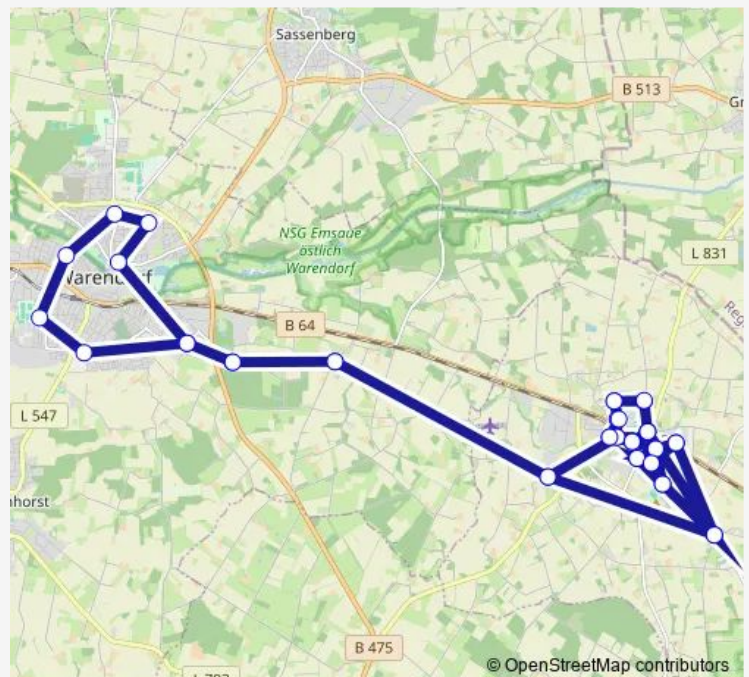

Beelen, Axtbachtal

Beelen, Sudwiese

Beelen, Borgkamp

Beelen, Vennort

Beelen, Breede

Beelen, Esch

Route schedule

Beelen, Osthoff — Beelen, Esch

Monday —

Tuesday —

Wednesday 11:40

Thursday 11:40

Friday —

Saturday —

Sunday —

Route info

Direction: Beelen, Osthoff

Stops: 16

Trip Duration: 0 hour 26 min

■ B14 — Bürgerbus Beelen B14

BusMaps

Direction

Beelen, Osthoff — Beelen, Osthoff

41 stops

[Open route schedule](#)

Beelen, Osthoff

Beelen, Gaffelstadt

Beelen, Sportzentrum

Beelen, Rottkamp

Beelen, Mühlenweg

Beelen, Axtbachtal

Beelen, Sudwiese