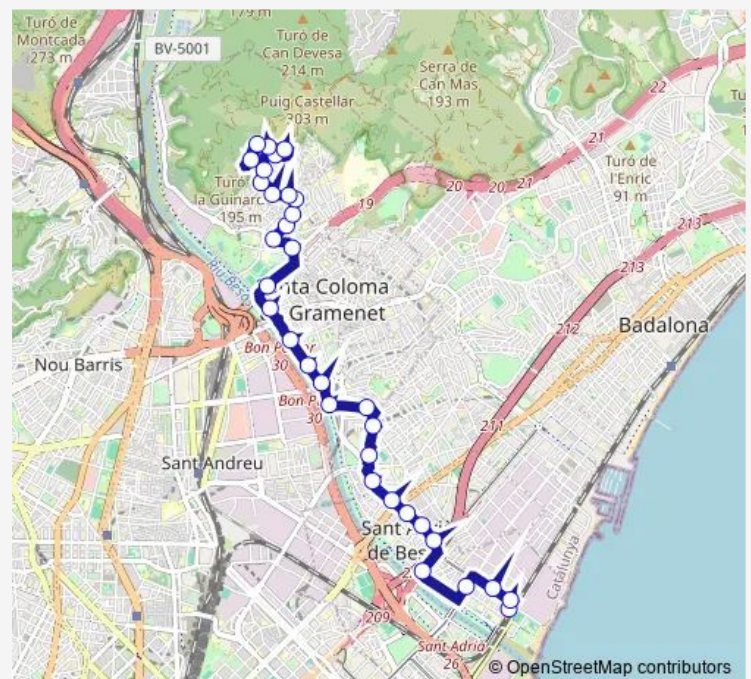

### Route schedule

Can Franquesa - Centre Cívic — Estació de Sant Adrià

Monday 07:00-22:00

Tuesday 07:00-22:00

Wednesday 07:00-22:00

Thursday 07:00-22:00

Friday 07:00-22:00

Saturday 08:00-21:00

### Route info

Direction: Can Franquesa - Centre Cívic

Stops: 33

Trip Duration: 0 hour 32 min

B14 — Sta. Coloma G.-St. Adrià B.

Parc del Molinet

Hospital Esperit Sant - Pont del Molinet

Els Safarejtos

Estació de Sant Adrià

## Route info

Direction: Estació de Sant Adrià

Stops: 33

Trip Duration: 0 hour 52 min

CAP Singuerlín

Anselm de Riu - Montseny

Milton

Av. Anselm de Riu - Eiximenis