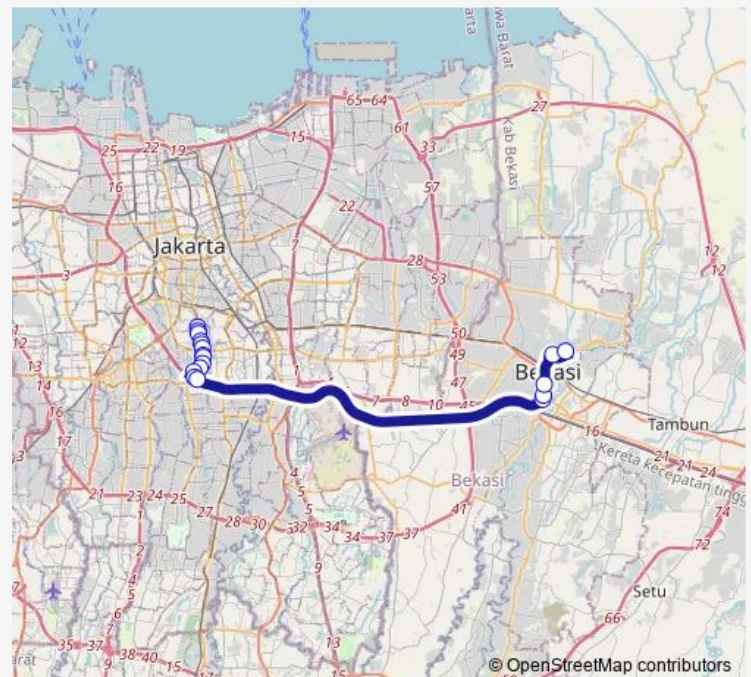

Bus B14 Bekasi Barat - Kuningan

[Go to website](#)

Direction

Wisma Budi — Summarecon Bekasi

18 stops

[Open route schedule](#)

Wisma Budi

Cipta Rasuna Said

Route schedule

Wisma Budi — Summarecon Bekasi

Monday 16:45

Tuesday 16:45

Wednesday 16:45

Thursday 16:45

Friday 16:45

Saturday —

Sunday —

Route info

Direction: Wisma Budi

Stops: 18

Trip Duration: 2 hour 3 min

■ B14 — Bekasi Barat - Kuningan

Direction

Summarecon Bekasi — Setiabudi Utara 2

16 stops

[Open route schedule](#)

Summarecon Bekasi

RS Mitra Keluarga 1

Kayuringin 1

Mega Mall Bekasi

Bekasi Barat

Kuningan Timur 2