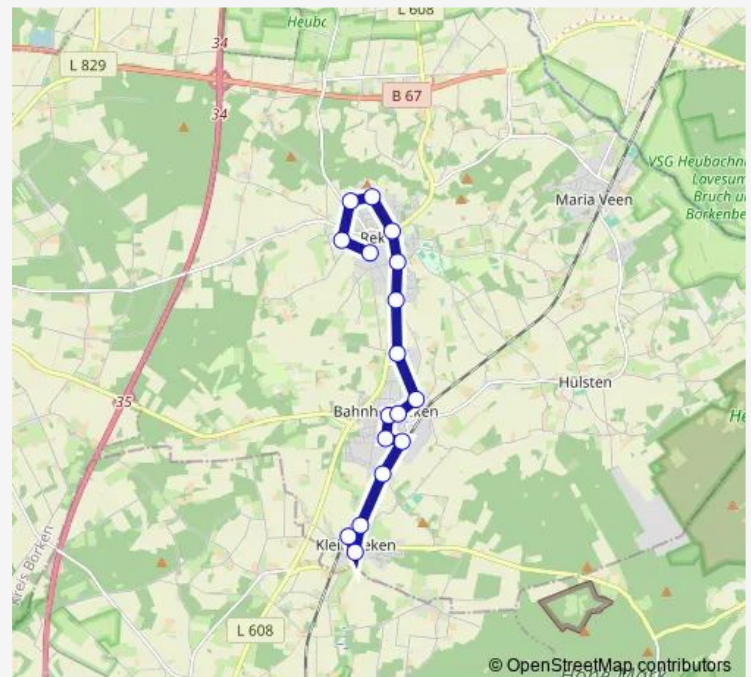

Bus B14

[Go to website](#)

Direction

Groß Reken Rathaus — Klein Reken, Bahnhof

19 stops

[Open route schedule](#)

Groß Reken Rathaus

Groß Reken, Lenzener Str.

Groß Reken, Lammersmann

Groß Reken, Velener Str.

Groß Reken, Ulmenstr.

Groß Reken Alte Kirche

Groß Reken, Kardinal-von-Galen-Str.

Groß Reken, Osthoff

Bahnhof Reken, Idpm

Bahnhof Reken, Industriestr.

Bahnhof Reken, Augustin-Wibbelt-Platz

Bahnhof Reken, Barbarastr.

Bahnhof Reken, Sekundarschule

Bahnhof Reken, Bahnhof

Bahnhof Reken, Große Wilde

Klein Reken, Sportplatz Gevelsberg

Klein Reken, Halterner Str.

Klein Reken, Hubertustal

Klein Reken, Bahnhof

Route schedule

Groß Reken Rathaus — Klein Reken, Bahnhof

Monday 08:00-17:30

Tuesday 08:00-17:30

Wednesday 08:00-17:30

Thursday 08:00-17:30

Friday 08:00-17:30

Saturday —

Sunday —

Route info

Direction: Groß Reken Rathaus

Stops: 19

Trip Duration: 0 hour 33 min

■ B14

BusMaps