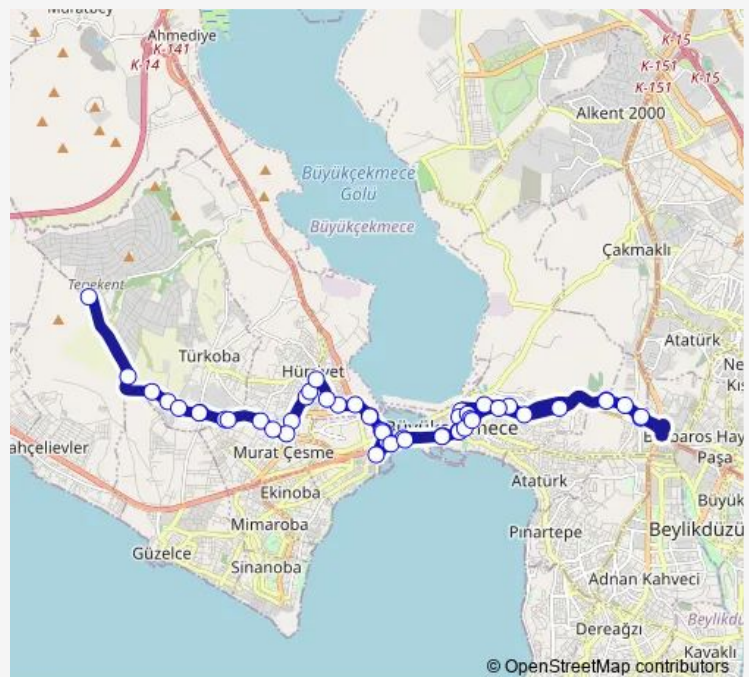

Beşevler

Büyükçekmece

Bağlantı Yolu

İstanbul Caddesi

Atatürk Cd.

Büyükçekmece

Üstgecit

E5 Londra Asfaltı Cad.

Friday 06:00

Saturday 06:00

Sunday 06:00

Route info

Direction: Spotcular

Stops: 49

Trip Duration: 1 hour 9 min

**BÜYÜKÇEKMECE-TEPEKENT B KAPISI RİNG
GÜZERGAH — Büyükçekmece- Türkoba- Tepekent****BusMaps**