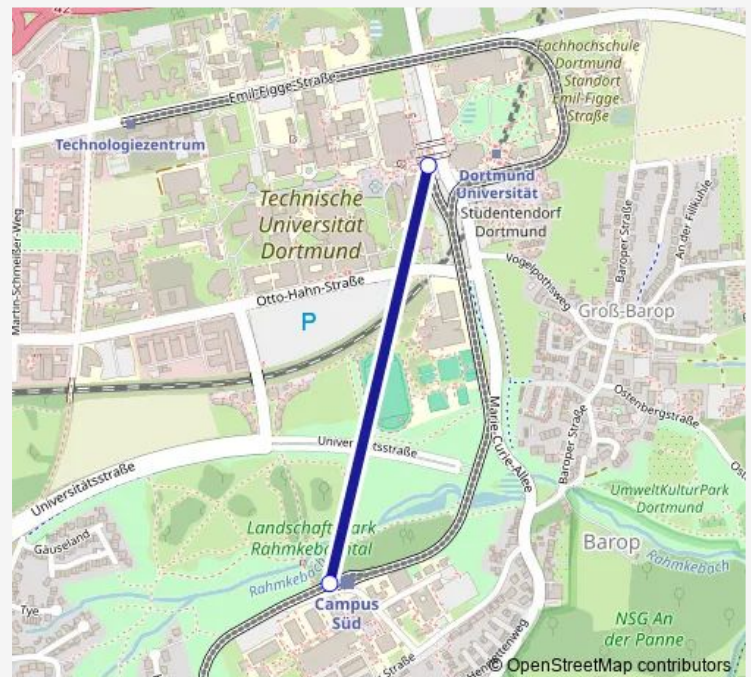

Cable tram Hb2

[Go to website](#)

Direction

Dortmund Campus Nord — Dortmund Campus Süd

2 stops

[Open route schedule](#)

Dortmund Campus Nord

Dortmund Campus Süd

Route schedule

Dortmund Campus Nord — Dortmund Campus Süd

Monday 06:21-18:56

Tuesday 06:21-18:56

Wednesday 06:21-18:56

Thursday 06:21-18:56

Friday 06:21-18:56

Saturday —

Sunday —

Route info

Direction: Dortmund Campus Nord

Stops: 2

Trip Duration: 0 hour 2 min

Hb2

Direction

Dortmund Campus Süd — Dortmund Campus Nord

2 stops

[Open route schedule](#)

Dortmund Campus Süd

Dortmund Campus Nord

Route schedule

Dortmund Campus Süd — Dortmund Campus Nord

Monday	06:23-18:58
Tuesday	06:23-18:58
Wednesday	06:23-18:58
Thursday	06:23-18:58
Friday	06:23-18:58
Saturday	—
Sunday	—