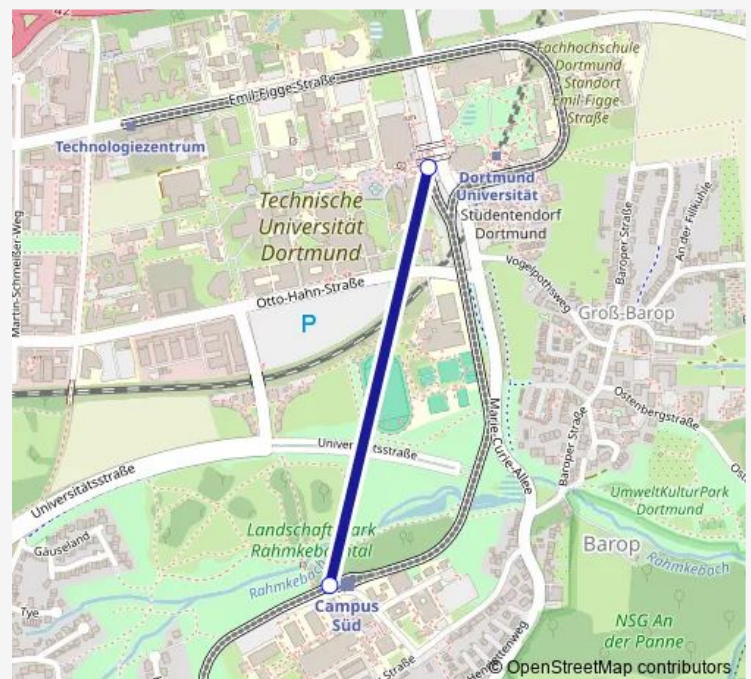

# Cable tram HB2

[Go to website](#)**Direction**

Dortmund Campus Nord — Dortmund Campus Süd

2 stops

[Open route schedule](#)

Dortmund Campus Nord

Dortmund Campus Süd

**Route schedule**

Dortmund Campus Nord — Dortmund Campus Süd

Monday	06:21-18:56
Tuesday	06:21-18:56
Wednesday	06:21-18:56
Thursday	06:21-18:56
Friday	06:21-18:56
Saturday	—
Sunday	—

**Route info**

Direction: Dortmund Campus Nord

Stops: 2

Trip Duration: 0 hour 2 min

■ HB2

**BusMaps**

**Direction**

Dortmund Campus Süd — Dortmund Campus Nord

2 stops

[Open route schedule](#)

Dortmund Campus Süd

Dortmund Campus Nord