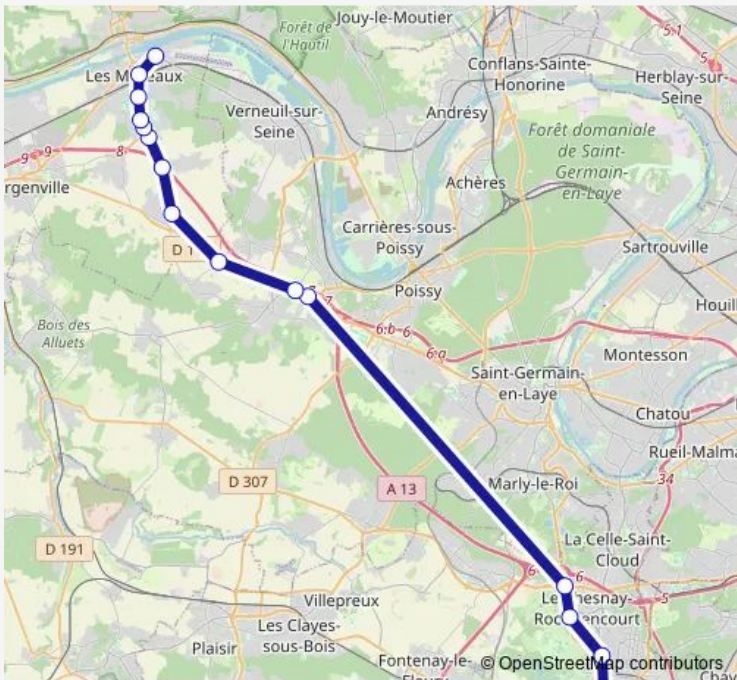

Direction
 Europe — Aérospatiale

15 stops

[Open route schedule](#)

- Europe
- Place de la Loi
- Parly 2
- Les 3 Fontaines
- Art de vivre
- Toys r us
- Auberge
- ZI RD 43
- RD 43 1
- Comtesse RD 43
- Sablons
- CC Espace
- CC Bougimonts
- Gare des Mureaux
- Aérospatiale

Route schedule
 Europe — Aérospatiale

Monday	05:30-21:00
Tuesday	05:30-21:00
Wednesday	05:30-21:00
Thursday	05:30-21:00
Friday	05:30-21:00
Saturday	06:00-21:00
Sunday	—

Route info

Direction: Europe

Stops: 15

Trip Duration: 0 hour 53 min

Direction

Aérospatiale — Europe

15 stops

[Open route schedule](#)

Aérospatiale

Gare des Mureaux

CC Bougimonts

Les 3 Fontaines

Parly 2

Place de la Loi

Europe

Route schedule

Aérospatiale — Europe

Monday	05:30-21:00
Tuesday	05:30-21:00
Wednesday	05:30-21:00
Thursday	05:30-21:00
Friday	05:30-21:00
Saturday	06:00-21:00
Sunday	—