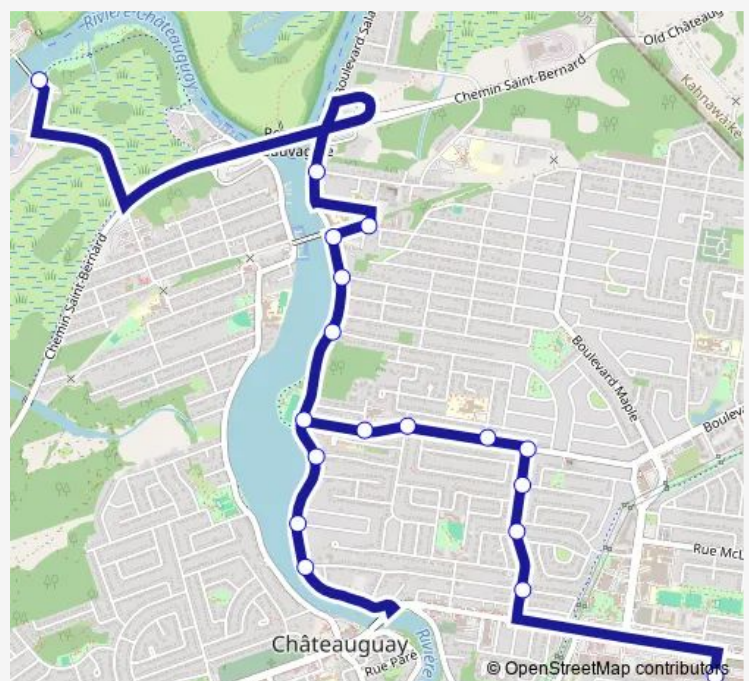

Salaberry Sud / Desparois

Salaberry Nord / Beauchamp

Salaberry Nord / Lang

Salaberry Nord / Ashmore

Salaberry Nord / Watt

Salaberry Nord / Gilmour

Gilmour / Church

Salaberry Nord / Dupont Ouest

Edmour / Vinet Ouest

Route schedule

Centre Régional de Châteauguay — Edmour / Vinet Ouest

Monday	05:35-02:04 ⁺¹
Tuesday	06:06-01:55 ⁺¹
Wednesday	06:06-01:55 ⁺¹
Thursday	06:06-01:55 ⁺¹
Friday	05:35-02:04 ⁺¹
Saturday	05:35-02:04 ⁺¹
Sunday	05:35-02:00 ⁺¹

Route info

Direction: Centre Régional de Châteauguay

Stops: 18

Trip Duration: 0 hour 14 min

Direction

Edmour / Vinet Ouest — Centre Régional de Châteauguay

16 stops

[Open route schedule](#)

Edmour / Vinet Ouest

Notre-Dame Nord / Edmour

Bernard / D'Youville

D'Youville / Duranceau

D'Youville / Taylor

Notre-Dame Nord / Taylor

Notre-Dame Nord / Jeanne-d'Arc

Brault / D'Youville