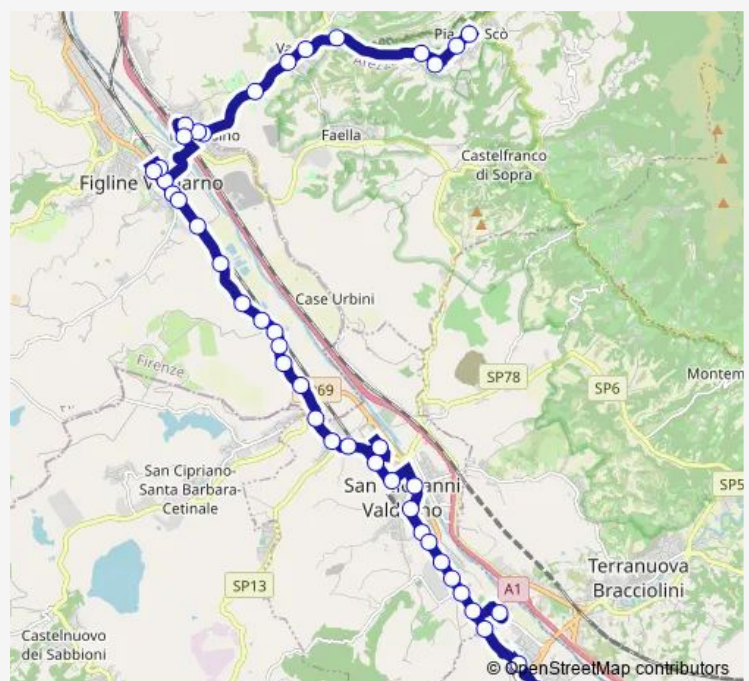

Saturday —

Sunday —

Route info

Direction: Pian Di Sco' Piazza Europa

Stops: 19

Trip Duration: 0 hour 35 min

MIV07 — Piandiscò-Vaggio-Figline-San Giovanni-Montevarchi

Direction

Pian Di Sco' Piazza Europa — Montevarchi Liceo

47 stops

[Open route schedule](#)

Pian Di Sco' Piazza Europa

Pian Di Sco' Deposito

Pian Di Sco' Via Larga Casa Serena

Via Della Castagneta Dir. Vaggio

Tamburesco Ritorno

Vaggio Ritorno

Vaggio Isolotto

Bivio Viesca_V

Ponte Matassino

Matassino Dir. Prulli

Via Mameli 1

Variante Nuova

Figline Sp 87

Thursday 07:00-18:45

Friday 07:00-18:45

Saturday 07:00-12:45

Sunday —

Route info

Direction: San Giovanni Valdarno Coop

Stops: 35

Trip Duration: 0 hour 50 min