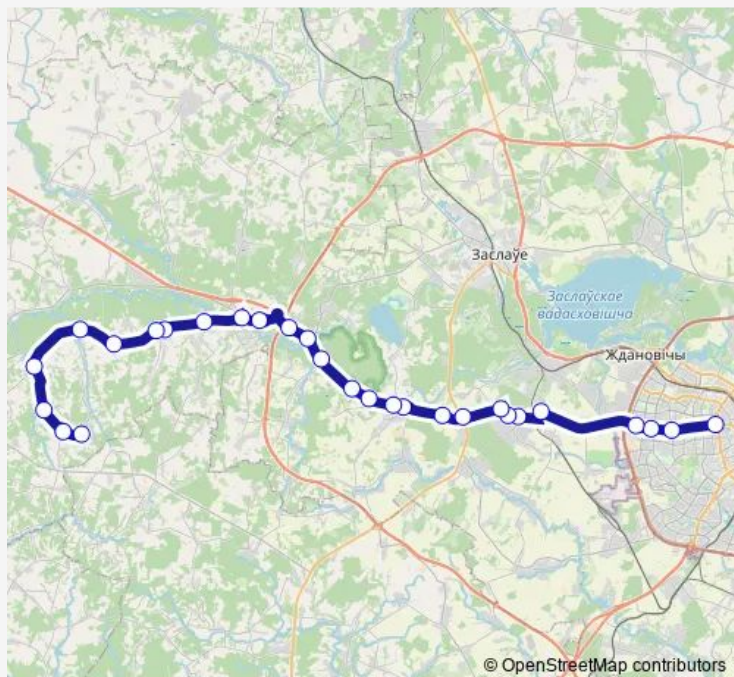

### Route info

Direction: ст.м. Пушкинская

Stops: 28

Trip Duration: 1 hour 45 min

© OpenStreetMap contributors

■ 427y (Минск - Судники ч/з Макасичи)

BusMaps

Ляскоўка