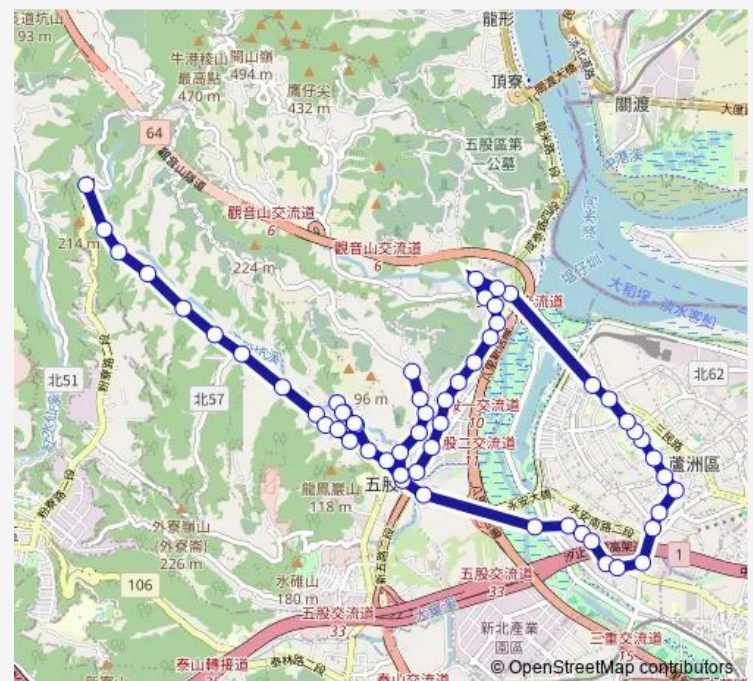

### Route schedule

五林路口 — 御史路

Monday 06:00-21:10

Tuesday 06:00-21:10

Wednesday 06:00-21:10

Thursday 06:00-21:10

Friday 06:00-21:10

Saturday 08:10-17:10

### Route info

Direction: 五林路口

Stops: 57

Trip Duration: 5 hour 50 min

581 — 五林路口-御史路

親水公園

更寮

敏雄商行