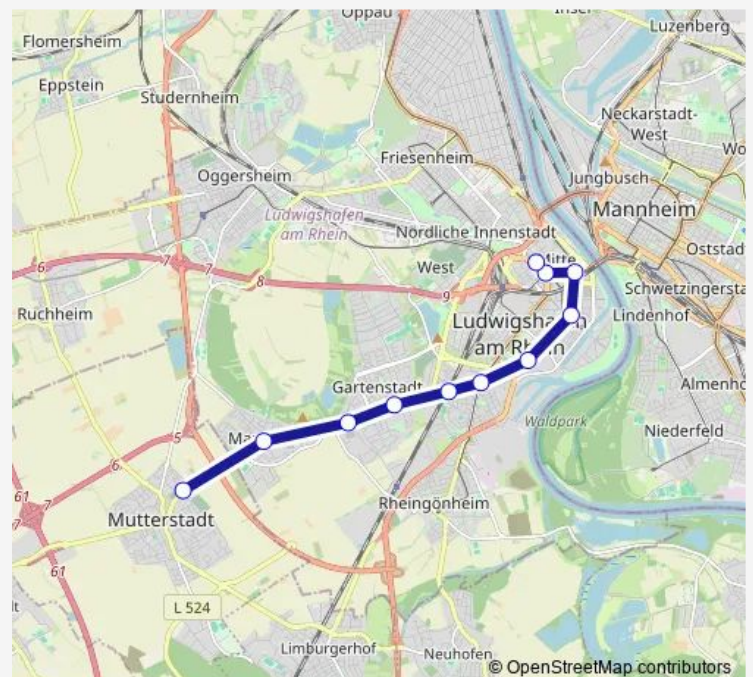

### Direction

Mutterstadt Friedhof — Berliner Platz

10 stops

[Open route schedule](#)

Mutterstadt Friedhof

Maudach Ortsmitte

Maudacher Bruch

Marienkrankenhaus

Knappenwegstraße

LU Hochschule

Val.-Bauer-Siedlung

Ludwigsh. Arbeitsamt

LU Bismarckstraße

Berliner Platz

### Route schedule

Mutterstadt Friedhof — Berliner Platz

Monday 07:47

Tuesday 07:47

Wednesday 07:47

Thursday 07:47

Friday 07:47

Saturday —

### Route info

Direction: Mutterstadt Friedhof

Stops: 10

Trip Duration: 0 hour 20 min