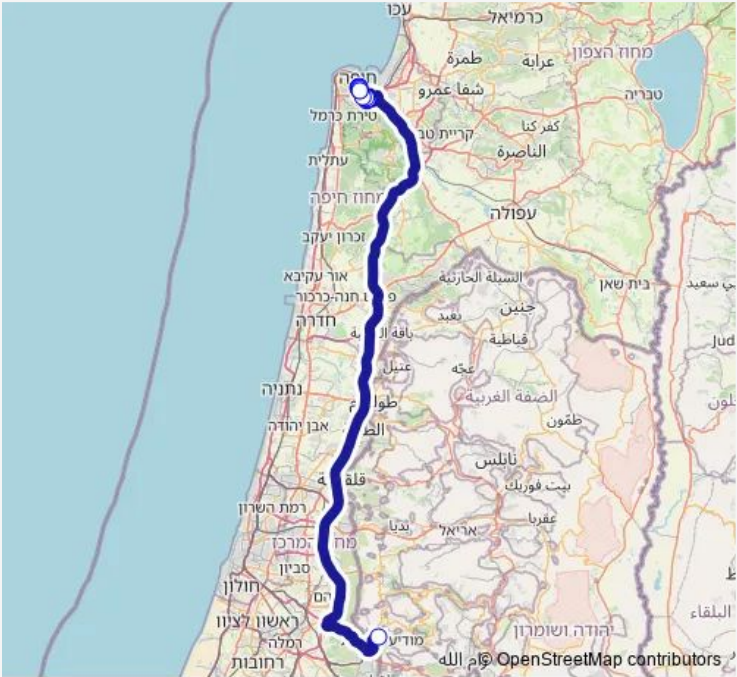

מסוף מודיעין עילית-מודיעין עילית->רמת ויז'ניץ/ברכת משה-חיפה-10

[Go to website](#)

Direction
 מסוף מודיעין עילית — רמת ויז'ניץ/ברכת משה
 14 stops
[Open route schedule](#)

- מסוף מודיעין עילית
- טרומפלדור/מרכז זיו
- טרומפלדור/כיכר דוד
- חניתה/טרומפלדור
- שמחה גולן/רטנר
- גרנד קניון/שמחה גולן
- רופין/קניאל
- גאולה/רבי עקיבא
- גאולה/בן זכאי
- ארלזורוב/פבזנר
- מיכאל/בר כוכבא
- השילוח/בית'ר
- ברכת משה/נפתלי
- רמת ויז'ניץ/ברכת משה

Route schedule
 מסוף מודיעין עילית — רמת ויז'ניץ/ברכת משה

Monday	—
Tuesday	—
Wednesday	—
Thursday	—
Friday	12:45
Saturday	20:20
Sunday	—

Route info
 Direction: מסוף מודיעין עילית
 Stops: 14
 Trip Duration: 1 hour 44 min