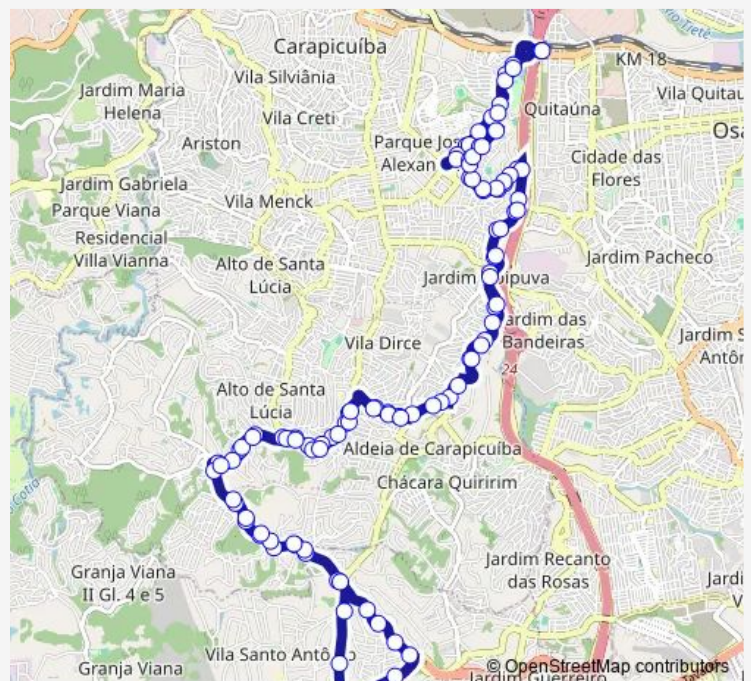

Saturday —

Sunday —

Route info

Direction: Terminal Metropolitano Luiz Bortolosso - Km 21

Stops: 103

Trip Duration: 1 hour 25 min

Av. Pres. Tancredo de Almeida Neves 1106 - Conj. Hab.
Pres. Castelo Branco Carapicuíba - SP 06329-350 Brasil