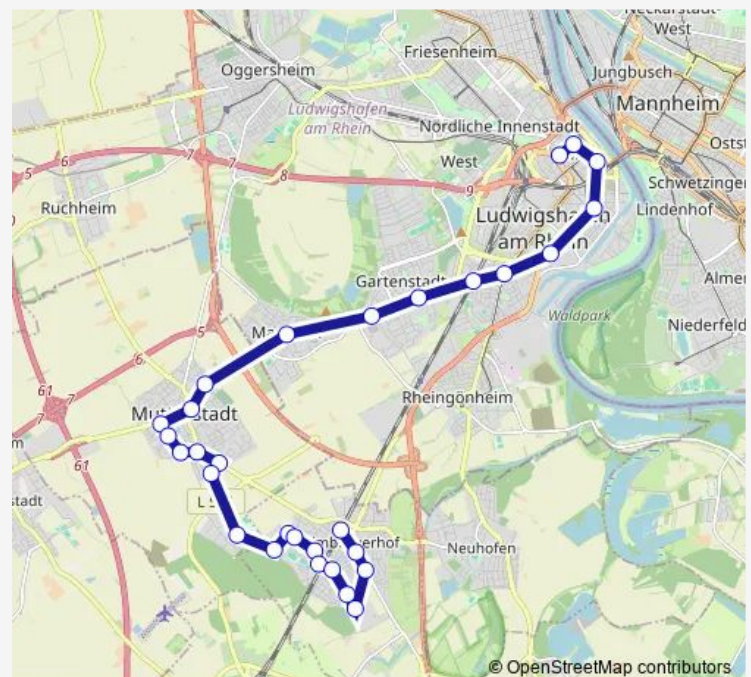

Mutterstadt, Kreisbad

Limburgerhof, Tilsiter Straße

Limburgerhof, Max-Planck-Str.

Route schedule

Ludwigshafen, Arbeitsamt — Limburgerhof, Bahnhof

Monday 06:29-19:43

Tuesday 06:29-19:43

Wednesday 06:29-19:43

Thursday 06:29-19:43

Friday 06:29-19:43

Saturday 07:43-18:43

Sunday 09:43-19:43

Route info

Direction: Ludwigshafen, Arbeitsamt

Stops: 30

Trip Duration: 0 hour 52 min

■ 581

BusMaps

Limburgerhof, Einsteinallee

Limburgerhof, Mühlweg

Limburgerhof, Messplatz

Limburgerhof, Carl-Bosch-Sch.

Limburgerhof, Trifelsring

Limburgerhof, Agrarzentrum

Limburgerhof, Süd

Limburgerhof, Speyerer Straße

Limburgerhof, Bahnhof

Direction

Limburgerhof, Bahnhof — Ludwigshafen, Arbeitsamt

30 stops

[Open route schedule](#)

Limburgerhof, Bahnhof