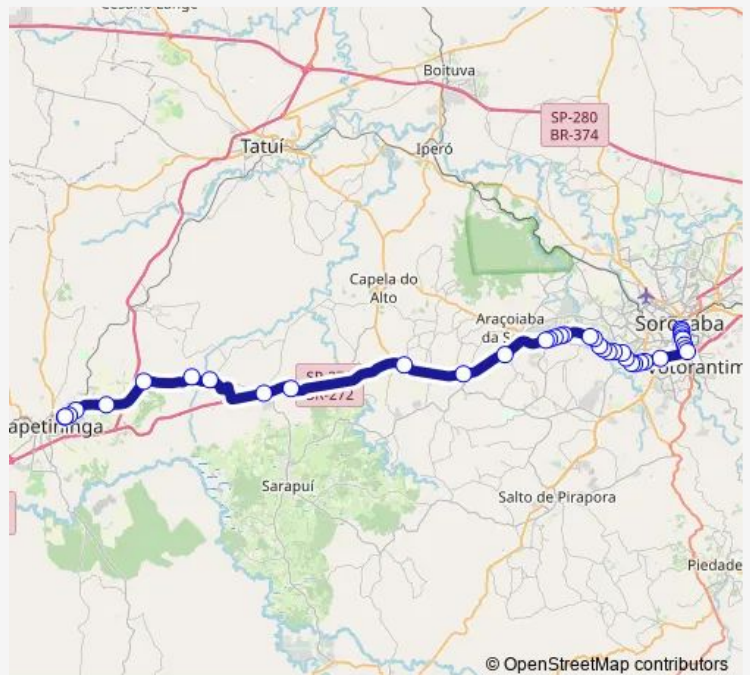

Via Marginal da Raposo Tavares 1750 - Parque Santa Isabel Sorocaba - SP Brasil - Parque Santa Isabel Sorocaba - SP 18052 Brasil

SPM-270 D Rod. Raposo Tavares km 1038 oeste - Parque Santa Isabel Votorantim - SP 18052 Brasil

SPM-270 E Rod. Raposo Tavares km 1041 oeste - Jardim Capita Sorocaba - SP 18052-280 Brasil

Rod. Marginal da Raposo Tavares 10496 - Vila Rica Sorocaba - SP Brasil - Vila Rica Sorocaba - SP 18022 Brasil

Route schedule

Terminal Rodoviario de Sorocaba — Terminal Rodoviario de Itapetininga

Monday	09:00-15:00
Tuesday	09:00-15:00
Wednesday	09:00-15:00
Thursday	09:00-15:00
Friday	09:00-15:00
Saturday	—
Sunday	—

Route info

Direction: Terminal Rodoviario de Sorocaba

Stops: 39

Trip Duration: 1 hour 30 min

6114 — Itapetininga (Terminal Rodoviario DE Itapetininga) - Sorocaba (Terminal Rodoviario DE Sorocaba) **BusMaps**

SPM-270 D Rod. Raposo Tavares km 1054 oeste Sorocaba - SP 18050 Brasil