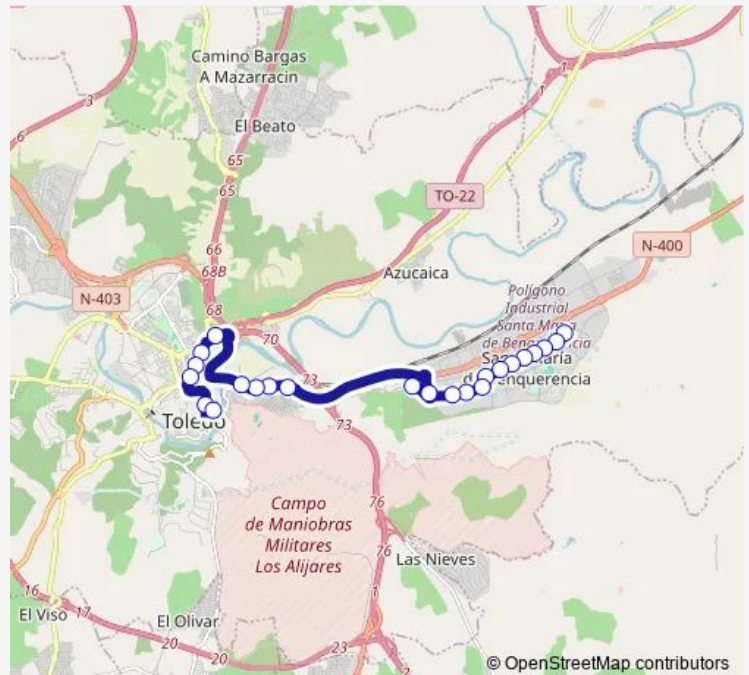

Thursday —

Friday 23:30-02:25<sup>+1</sup>

Saturday 03:25-02:25<sup>+1</sup>

Sunday 03:25-04:25

**Route info**

Direction: RIO Alberche 112 (Cabecera)

Stops: 23

Trip Duration: 0 hour 35 min

■ LB2 — Zocodover - Benquerencia

Zocodover (Cuesta Carlos V)

Calle DE LA Unión

## Direction

Calle DE LA Unión — RIO Alberche 112 (Cabecera)

29 stops

[Open route schedule](#)

Calle DE LA Unión

Zocodover (Plaza)

Cardenal Tavera (Parque Sisebuto)

Marqués DE Mendigorria (Juzgados)

## Route info

Direction: Calle DE LA Unión

Stops: 29

Trip Duration: 0 hour 25 min

RÍO Alberche 50

RÍO Alberche (Esq. Cascajoso)

RIO Alberche (Centro Cultural)

RIO Alberche 112 (Cabecera)