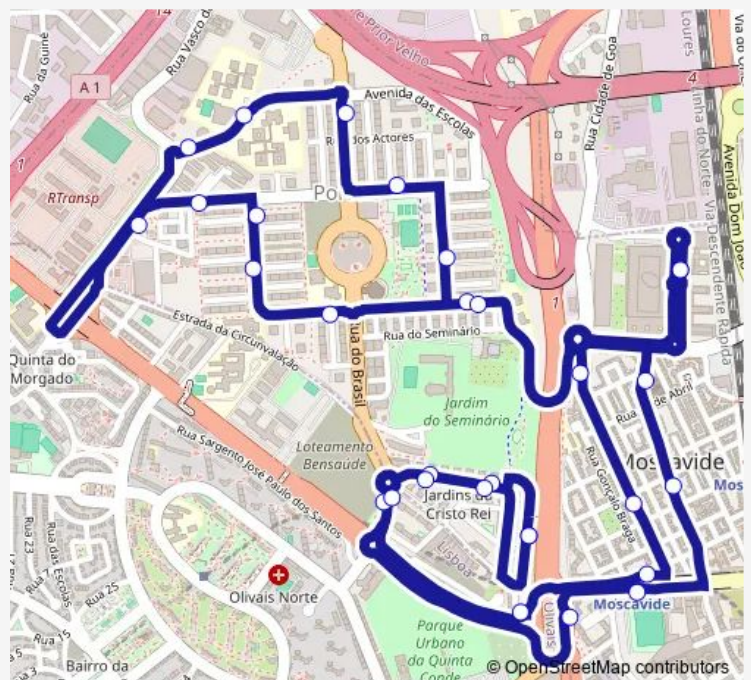

30 stops

[Open route schedule](#)

Rua Professor Doutor António Luciano Pacheco de Sousa Franco

Avenida Capitão Salgueiro Maia Frente 7

Avenida Capitão Salgueiro Maia Frente 26

R. Cons. Teles Vasconcelos

Pç. José Queirós

Av Escolas (Escola)

Av Escolas (Parque)

Av Ralis (Supermercado)

Av República (X) R Almirante Reis

Av Descobrimentos (X) R Fernão Magalhães

Av Descobrimentos (X) R Fernão Magalhães

**Route schedule**

Rua Professor Doutor António Luciano Pacheco de Sousa Franco — Rua Professor Doutor António Luciano Pacheco de Sousa Franco

Monday 07:30-19:40

Tuesday 07:30-19:40

Wednesday 07:30-19:40

Thursday 07:30-19:40

Friday 07:30-19:40

Saturday —

Sunday —

**Route info**

Direction: Rua Professor Doutor António Luciano Pacheco de Sousa Franco

Stops: 30

Trip Duration: 0 hour 38 min

Av Descobrim (x) R Brasil (C Comercial)

Av Descobrimentos (X) Seminário

R Adão Barata (C Saúde)