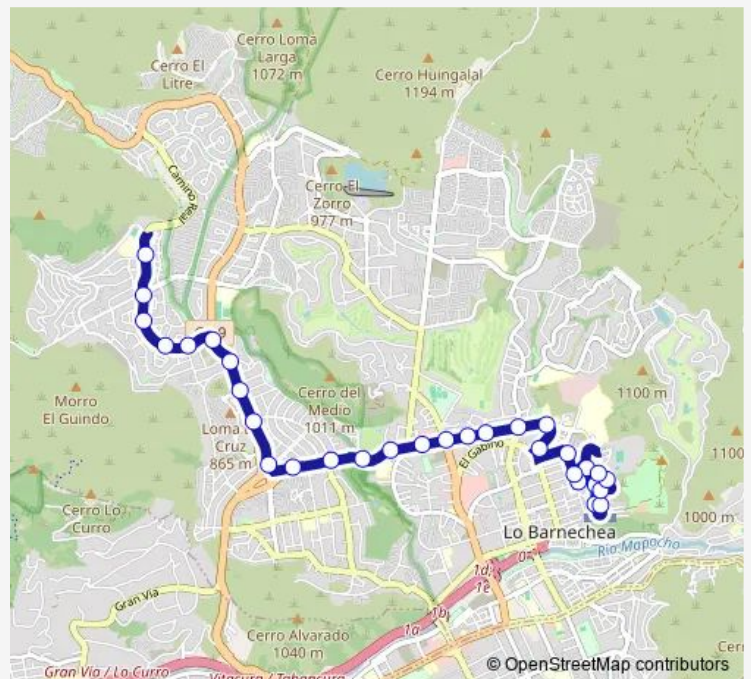

Bus C17 Cerro 18 - Camino Real

[Go to website](#)

Direction

Pc602-Cam. Circunvalación / esq. 1 Norte —
PC798-Camino Real / esq. Cam. del Monasterio

31 stops

[Open route schedule](#)

- Pc602-Cam. Circunvalación / esq. 1 Norte
- Pc1113-Cam. Circunvalación / esq. Senda 12
- Pc594-Cam. Circunvalación / esq. Senda 15-Sur
- Pc1114-Cam. Circunvalación / esq. Senda 18
- Pc595-Cam. Circunvalación / esq. Senda 15-Sur
- Pc596-Cam. Circunvalación / esq. Camino Cerro 18
- Pc597-Camino Cerro 18 / esq. 2 Nor Oriente
- Pc603-Camino Cerro 18 / esq. Los Quincheros
- Pc604-Los Quincheros / esq. Maira
- Pc605-Los Quincheros / esq. Nido de Águilas
- PC619-Lo Barnechea / esq. El Toril
- PC971-Lo Barnechea / esq. El Rodeo
- PC972-El Rodeo / esq. Cam. El Huinganal
- PC954-El Rodeo / esq. Cam. El Corregidor
- PC955-El Rodeo / esq. Cam. Ayuntamiento
- PC956-El Rodeo / esq. Av. La Dehesa
- Pc786-El Rodeo / esq. Camino La Ronda
- Pc787-Av. José Alcalde Délano / esq. El Puente
- Pc1069-Av. José Alcalde Délano / esq. Camino de La Fragua
- Pc788-Av. José Alcalde Délano / esq. Santa Blanca

Route schedule

Pc602-Cam. Circunvalación / esq. 1 Norte —
PC798-Camino Real / esq. Cam. del Monasterio

Monday	00:00
Tuesday	00:00
Wednesday	00:00
Thursday	00:00
Friday	00:00
Saturday	00:00
Sunday	00:00

Route info

Direction: Pc602-Cam. Circunvalación / esq. 1 Norte

Stops: 31

Trip Duration: 0 hour 26 min

C17 — Cerro 18 - Camino Real

PC789-Av. José Alcalde Délano / esq. La Madrugada

Pc790-Camino Los Trapenses / esq. El Overo