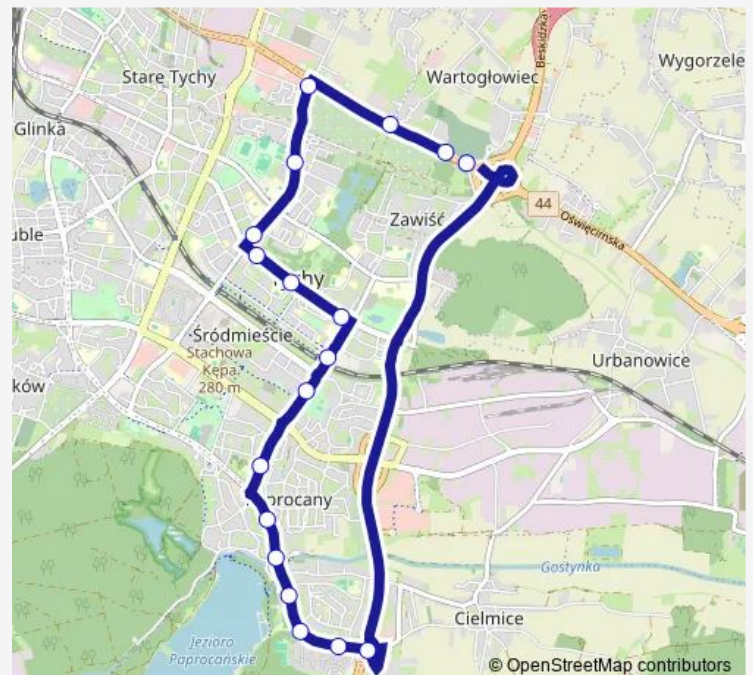

Paprocany Pętla

Tychy Jezioro Paprocańskie

Tychy Osiedle Z

Tychy Osiedle Z1

Tychy Sikorskiego Wiadukt

Wartogłowiec Cmentarz

Route schedule

Wartogłowiec Cmentarz — Wartogłowiec Cmentarz

Monday —

Tuesday —

Wednesday —

Thursday 08:45-16:45

Friday —

Saturday —

Sunday —

Route info

Direction: Wartogłowiec Cmentarz

Stops: 18

Trip Duration: 0 hour 30 min

Direction

Wartogłowiec Cmentarz — Tychy Towarowa

18 stops

[Open route schedule](#)

Wartogłowiec Cmentarz

Tychy Towarowa

Route schedule

Wartogłowiec Cmentarz — Tychy Towarowa

Monday	—
Tuesday	—
Wednesday	—
Thursday	17:45
Friday	—
Saturday	—
Sunday	—

Route info

Direction: Wartogłowiec Cmentarz

Stops: 18

Trip Duration: 0 hour 27 min