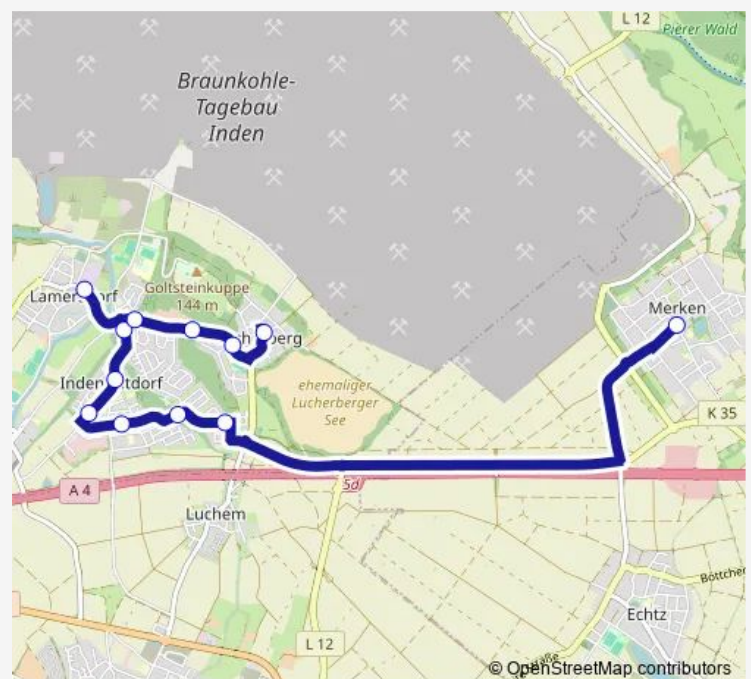

Inden, Lucherberg Siedlung

Inden, Lucherberg Casino

Inden, Inden/Altdorf Berger Weg

Inden, Lamersdorf Markt

Inden, Inden/Altdorf Rathaus

Inden, Inden/Altdorf Hauptstraße

Inden, Inden/Altdorf Alter Markt

Inden, Inden/Altdorf Indener Straße

Thursday 20:36-21:36

Friday 20:36-21:36

Saturday 14:36-21:36

Sunday 10:36-20:36

Route info

Direction: Inden, Lucherberg Hochstraße

Stops: 12

Trip Duration: 0 hour 19 min

Direction

Düren, Merken Kirche — Inden, Lucherberg Hochstraße

12 stops

[Open route schedule](#)

Düren, Merken Kirche

Inden, Inden/Altdorf An der Waagmühle

Inden, Inden/Altdorf Pierer Straße

Inden, Inden/Altdorf Indener Straße

Route schedule

Düren, Merken Kirche — Inden, Lucherberg Hochstraße

Monday 19:55-22:55

Tuesday 19:55-22:55

Wednesday 19:55-22:55

Thursday 19:55-22:55

Friday 19:55-22:55

Saturday 14:55-22:55