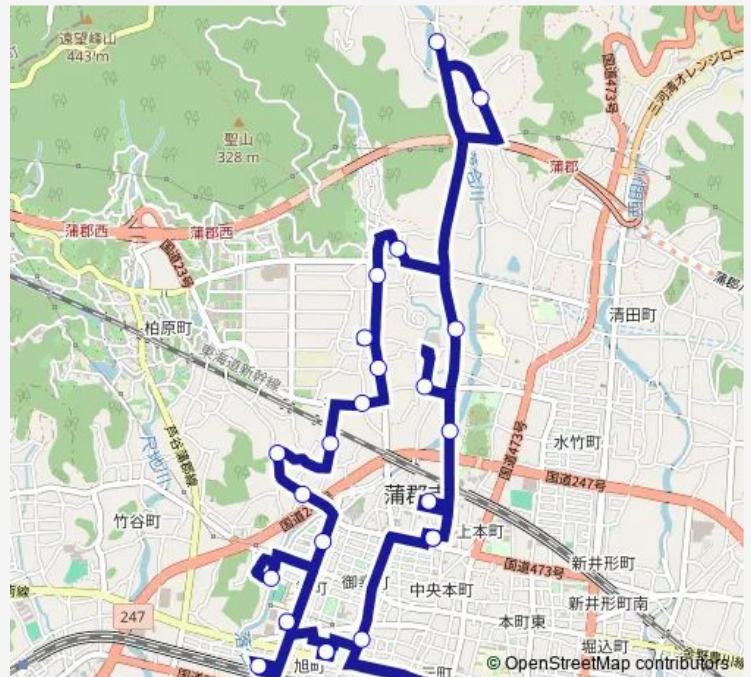

## Bus みかんの丘くるりんバス 右回り

[Go to website](#)

### Direction

図書館 — 図書館

23 stops

[Open route schedule](#)

- 図書館
- 精文館
- 蒲郡駅
- 市役所
- 地藏ヶ崎
- 体育センター
- 和合
- 大宮神社西
- 蔵伝
- 向山
- 下門前
- 御開塔
- 西部公民館
- 門前
- 山本
- 山見堂
- 坂本集会場
- 下り郷
- 神東
- 赤日子神社
- 貴船

### Route schedule

図書館 — 図書館

Monday	—
Tuesday	08:55-13:55
Wednesday	—
Thursday	08:55-13:55
Friday	—
Saturday	08:55-13:55
Sunday	—

### Route info

Direction: 図書館

Stops: 23

Trip Duration: 0 hour 50 min

みかんの丘くるりんバス 右回り

バロー

図書館

Bus time schedules and route maps are available in an offline PDF at [busmaps.com](https://busmaps.com). Use the [busmaps.com](https://busmaps.com) website to see live bus times, train schedule or subway schedule, and step-by-step directions for all public transit in Gamagori