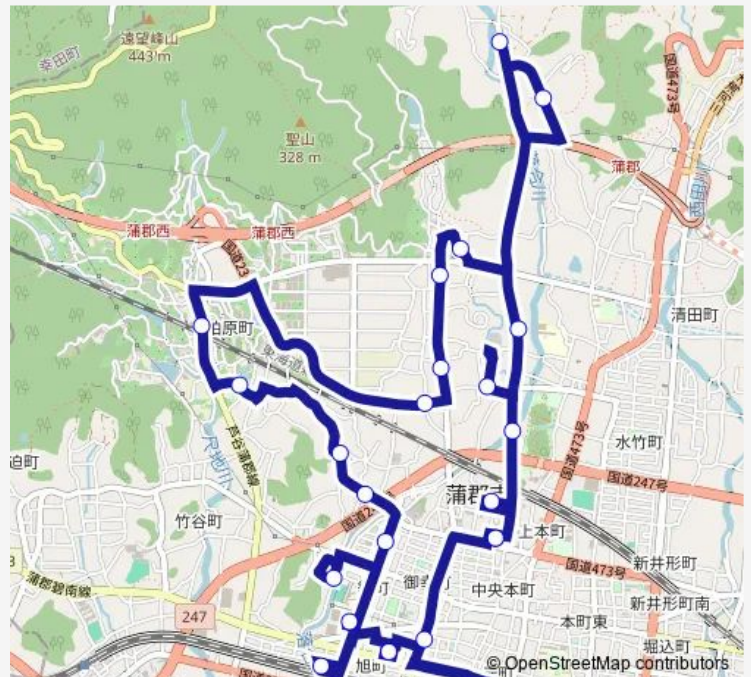

## Bus みかんの丘くるりんバス 右回り

[Go to website](#)

### Direction

図書館 — 図書館

23 stops

[Open route schedule](#)

- 図書館
- 精文館
- 蒲郡駅
- 市役所
- 地藏ヶ崎
- 体育センター
- 和合
- 大宮神社西
- 蔵伝
- 向山
- 柏原公民館
- 柏原西
- 御開塔
- 西部公民館
- 山本
- 山見堂
- 坂本集会場
- 下り郷
- 神東
- 赤日子神社
- 貴船

### Route schedule

図書館 — 図書館

Monday	—
Tuesday	08:55-13:55
Wednesday	—
Thursday	08:55-13:55
Friday	08:55-13:55
Saturday	08:55-13:55
Sunday	—

### Route info

Direction: 図書館

Stops: 23

Trip Duration: 0 hour 53 min

みかんの丘くるりんバス 右回り

バロー

図書館

Bus time schedules and route maps are available in an offline PDF at [busmaps.com](https://busmaps.com). Use the [busmaps.com](https://busmaps.com) website to see live bus times, train schedule or subway schedule, and step-by-step directions for all public transit in Gamagori