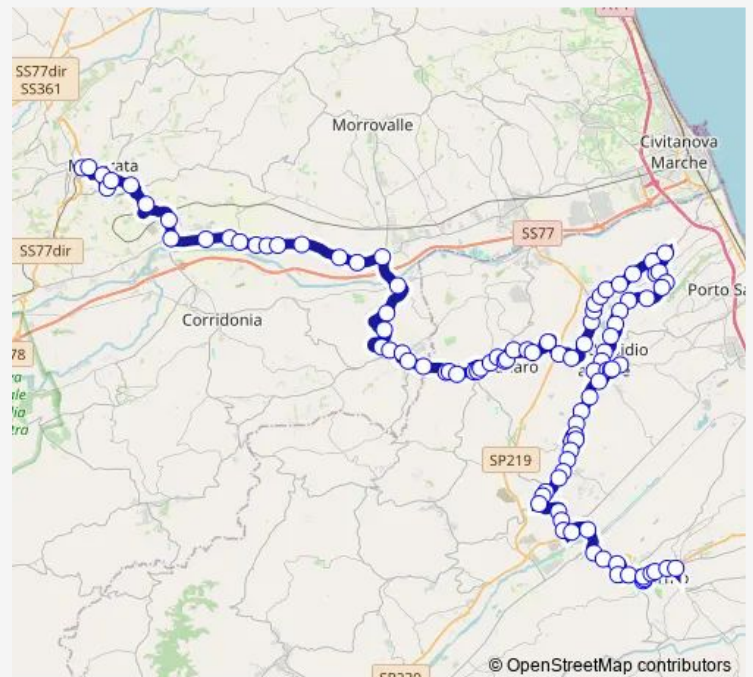

### Route info

Direction: Fermo Terminal

Stops: 54

Trip Duration: 0 hour 50 min

Fermo-Macerata

BusMaps

Via S.Venanzo Incr. Via Fermi

Via Del Roccolo Incr. Via Cupaggio