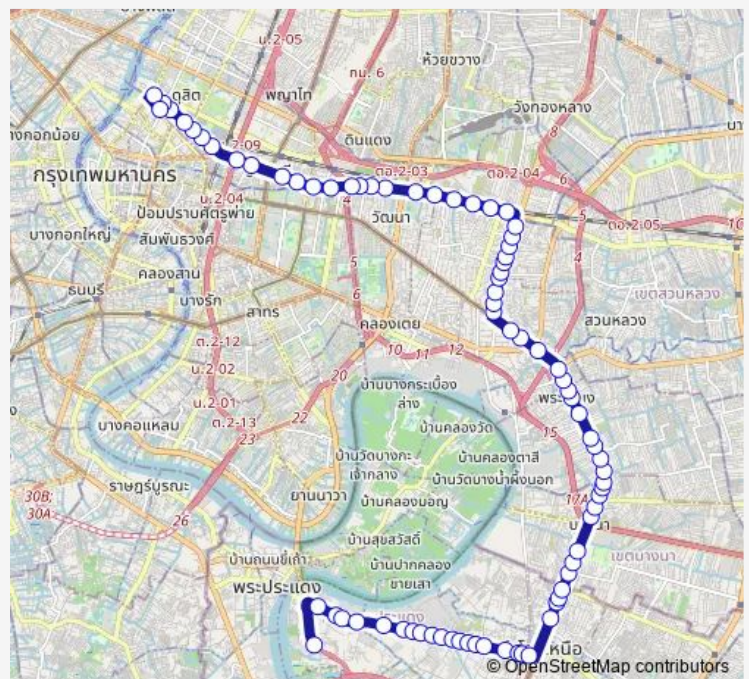

โรงพยาบาลเมืองสมุทรปู่เจ้า;Mueang Samut Puchao Hospital

หลังแยกสวนส้ม;After Suansom Junction

ซอยวัดมหาวงษ์;Soi Wat Mahawong

ตรงข้ามตลาดรุ่งเจริญ (ปู่เจ้า);Opposite Rung Charoen Mar-  
 ket (Pu Chao)

ซอยอิฐทไฟ;Soi It Thon Fai

### Route schedule

ปู่เจ้าสมิงพราย;Bus Depot Puchao Saming Prai —  
 ทารกเทเวศร์ (สาย 23);Thewet Bus Terminal (23)

Monday	00:00
Tuesday	00:00
Wednesday	00:00
Thursday	00:00
Friday	00:00
Saturday	00:00
Sunday	00:00

### Route info

Direction: ปู่เจ้าสมิงพราย;Bus Depot Puchao Saming Prai

Stops: 78

Trip Duration: 2 hour 6 min

3-5 (23) — ปู่เจ้าสมิงพราย - เทเวศร์;Pu Chao Saming Phrai - Thewet

โตโยต้าอโต้เวิร์คส (ฝั่งปู่เจ้า);Toyota Auto Works (Poochao side)