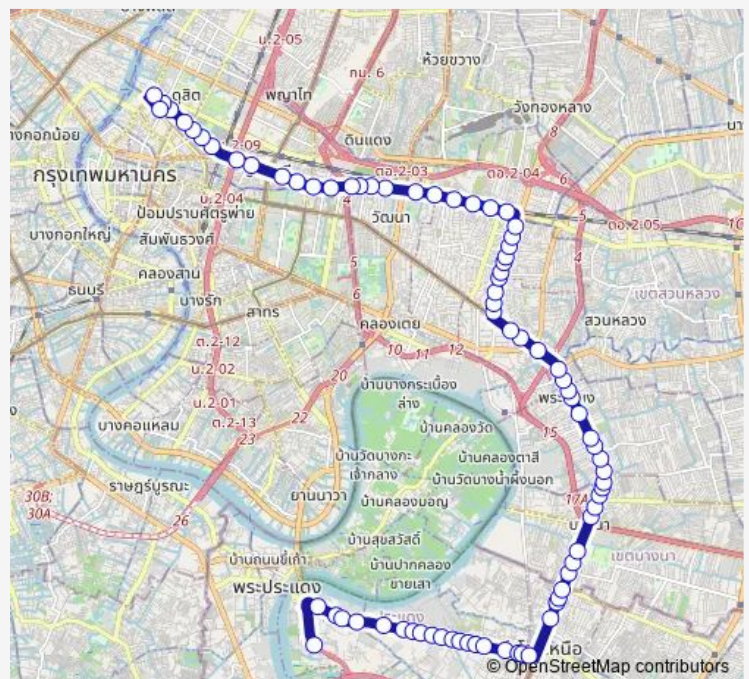

ซอยอิฐทไฟ;Soi It Thon Fai

ฮีนโชนุ่นหลี่สำโรง;Hino Soonlee Samrong

Route schedule

ปู่เจ้าสมิงพราย;Bus Depot Puchao Saming Prai —
 ทารกเทเวศร์ (สาย 23);Thewet Bus Terminal (23)

Monday 00:00

Tuesday 00:00

Wednesday 00:00

Thursday 00:00

Friday 00:00

Saturday 00:00

Sunday 00:00

Route info

Direction: ปู่เจ้าสมิงพราย;Bus Depot Puchao Saming Prai

Stops: 78

Trip Duration: 2 hour 6 min

3-5 (23) — ปู่เจ้าสมิงพราย - เทเวศร์;Pu Chao Saming Phrai - Thewet

โตโยต้าอโต้เวิร์คส (ฝั่งปู่เจ้า);Toyota Auto Works (Poochao side)

ตลาดธรรมโรจน์พินิจ;Thammaroj Phinit Market

ซอยสุขุมวิท 74;Soi Sukhumvit 74