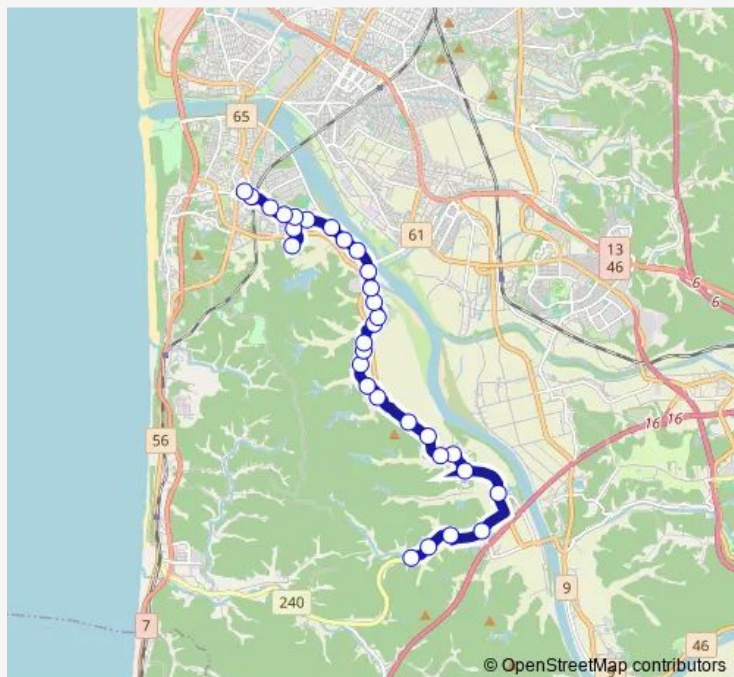

### Route schedule

八田上丁 — 西部サービスセンター

Monday 18:55

Tuesday 18:55

Wednesday 18:55

Thursday 18:55

Friday 18:55

Saturday —

### Route info

Direction: 八田上丁

Stops: 31

Trip Duration: 0 hour 27 min

神明社

市兵衛橋

石田坂下丁

新屋高校前