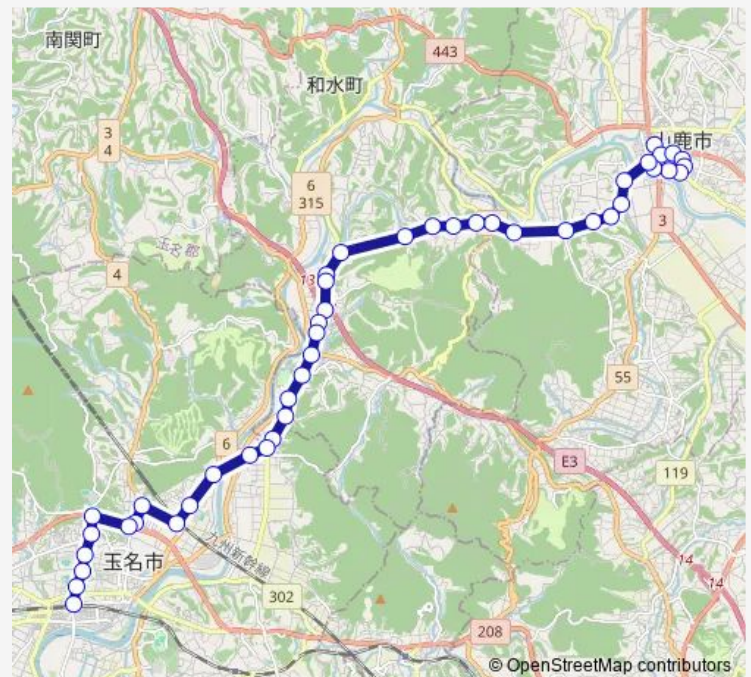

パナソニック入口

岩尻南

蛇田

Route schedule

山鹿バスセンター — 玉名駅前

Monday 06:55-07:10

Tuesday 06:55-07:10

Wednesday 06:55-07:10

Thursday 06:55-07:10

Friday 06:55-07:10

Saturday —

Sunday —

Route info

Direction: 山鹿バスセンター

Stops: 45

Trip Duration: 0 hour 53 min

■ 山鹿温泉→東郷農協前 ~ 蛇ヶ谷公園→玉名駅

BusMaps

前原 (和水)

菊水インターチェンジ

諏訪原

和水町立病院前

菊水中学前

江田

新玉名駅

栗崎団地前

富の尾橋

富尾入口

蛇ヶ谷公園前

玉名温泉北入口

北稜高校前

曙町