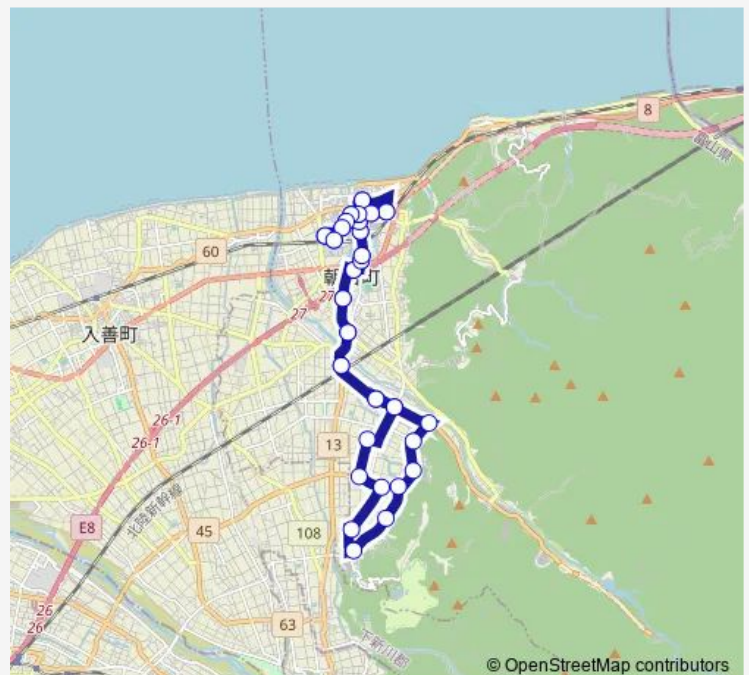

Route schedule

泊駅前 — 泊駅前

Monday	11:20-17:05
Tuesday	11:20-17:05
Wednesday	11:20-17:05
Thursday	11:20-17:05
Friday	11:20-17:05
Saturday	—
Sunday	—

Route info

Direction: 泊駅前

Stops: 50

Trip Duration: 1 hour 0 min

■ [山崎線] (泊駅 ~ 山崎方面 ~ 泊駅)

BusMaps

細野

坊

山崎新

花房

小在池

越（山崎）