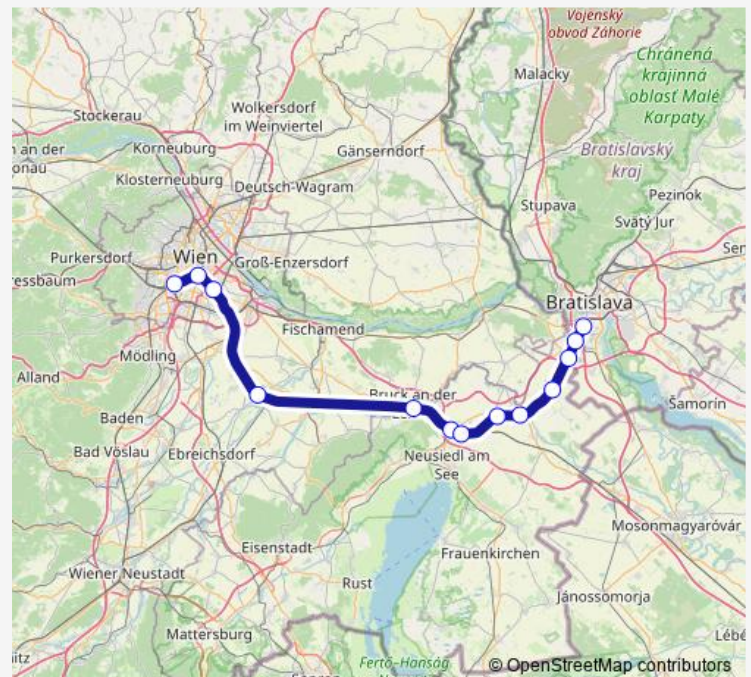

Himberg Bahnhof

Gramatneusiedl Bahnhof

Götzendorf Bahnhof

Route schedule

Wien Hauptbahnhof — Götzendorf Bahnhof

Monday 06:29

Tuesday 06:29

Wednesday 06:29

Thursday 06:29

Friday 06:29

Saturday —

Sunday —

Route info

Direction: Wien Hauptbahnhof

Stops: 5

Trip Duration: 0 hour 25 min

■ Rex6

BusMaps

Direction

Bratislava-Petržalka stanica — Wien Hauptbahnhof

12 stops

[Open route schedule](#)

Bratislava-Petržalka stanica

Kittsee Tarifpunkt A6/Staatsgrenze

Kittsee Bahnhof

Pama Bahnhof

Gattendorf Bahnhof

Neudorf

Parndorf Bahnhof

Parndorf Ort Bahnhof

Bruck/Leitha Bahnhof

Götzendorf Bahnhof