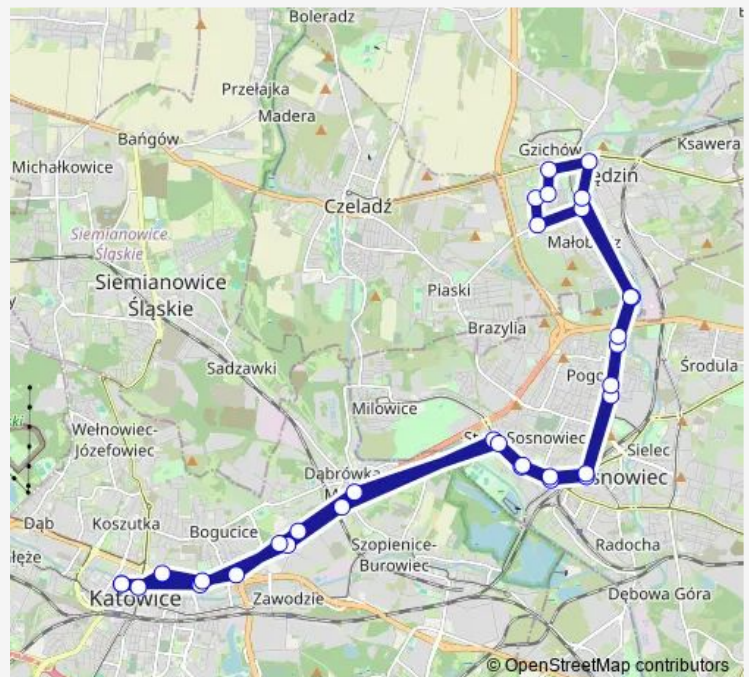

Osiedle Syberka Piłsudskiego

Osiedle Syberka Kościół

Osiedle Syberka Pawilony

Osiedle Syberka Ośrodek Zdrowia

Będzin Zamek

Będzin Stadion

Będzin Cmentarz Komunalny

Route schedule

Route info

Direction: Katowice Piotra Skargi

Stops: 19

Trip Duration: 0 hour 48 min

Direction

Sosnowiec Dworzec Pkp — Katowice Piotra Skargi

26 stops

[Open route schedule](#)