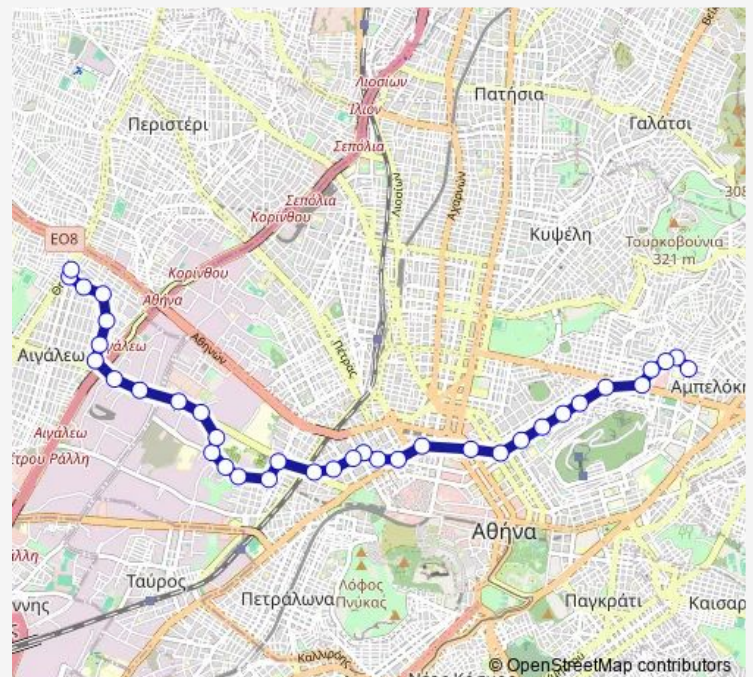

### Route schedule

Τερμα — Αφετηρια

Monday 05:00-23:20

Tuesday 05:00-23:20

Wednesday 05:00-23:20

Thursday 05:00-23:20

Friday 05:00-23:20

Saturday 05:00-23:20

### Route info

Direction: Τερμα

Stops: 36

Trip Duration: 1 hour 0 min

Μυλλερου

Πειραιωσ

Ωδειο

Ομονοια

## Route info

Direction: Αφετηρία

Stops: 36

Trip Duration: 0 hour 50 min

Ιερη Ελια

Αγ.Σαββασ

Αμαξοστασιο Δημου

Αγ.Παντελεημων