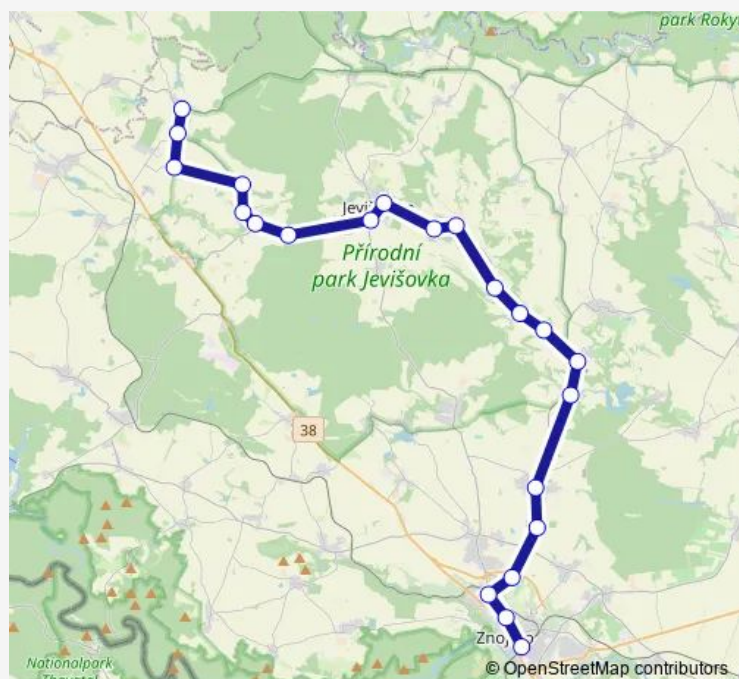

Thursday 04:10-18:00

Friday 04:10-18:00

Saturday 05:00-16:00

Sunday 05:00-16:00

Route info

Direction: Hostim, náměstí

Stops: 23

Trip Duration: 0 hour 59 min

813 — Znojmo - Plaveč - Rudlice - Jevišovice - Boskovštejn - Hostim

Znojmo, Mariánské nám.

Znojmo, autobusové nádraží

Direction

Znojmo, autobusové nádraží — Hostim, náměstí

22 stops

[Open route schedule](#)

Monday 05:20-18:52

Tuesday 05:20-18:52

Wednesday 05:20-18:52

Thursday 05:20-18:52

Friday 05:20-18:52

Saturday 08:52-18:52

Sunday 08:52-18:52

Route info