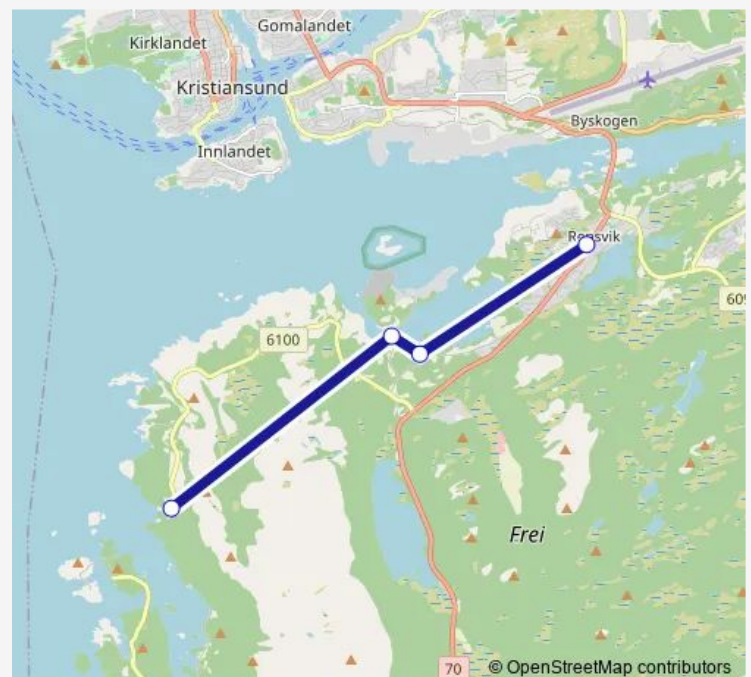

## Route info

Direction: Rensvik skole

Stops: 4

Trip Duration: 0 hour 16 min

■ 813 — Rensvik-Bjørnvik

**BusMaps**

**Direction**

Bjørnvik — Rensvik skole

8 stops

[Open route schedule](#)

Bjørnvik

Vadsteinsvik

Valen

Husøykrysset

Nedre Bolga

Skjærahøgda