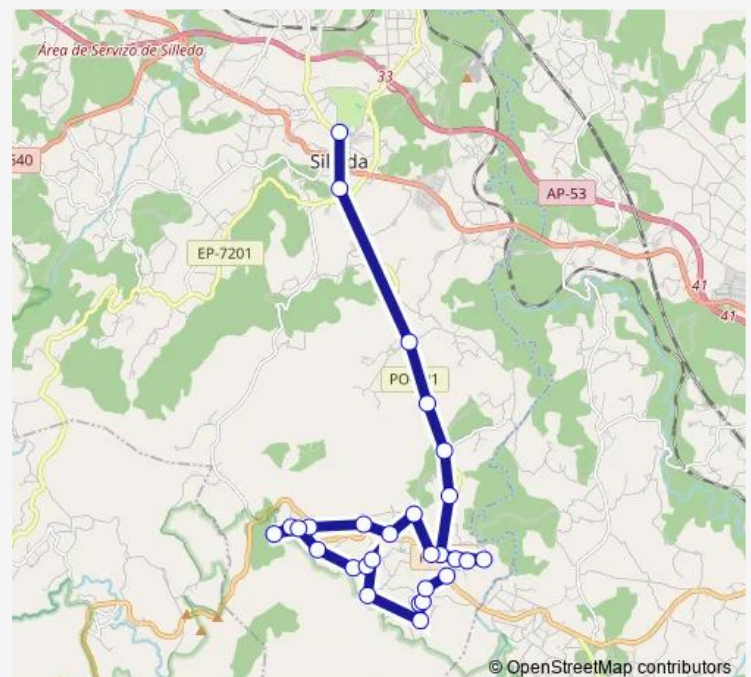

Bus 813 Ceip de Silleda-Fonte de Ramos

[Go to website](#)

Direction

Ceip de Silleda — Fonte de Ramos

28 stops

[Open route schedule](#)

Ceip de Silleda

Centro saúde Silleda (avd

O Couto

Ribo

Pereira

Route schedule

Ceip de Silleda — Fonte de Ramos

Monday	15:07
Tuesday	15:07
Wednesday	15:07
Thursday	15:07
Friday	15:07
Saturday	—
Sunday	—

Route info

Direction: Ceip de Silleda

Stops: 28

Trip Duration: 0 hour 42 min

813 — Ceip de Silleda-Fonte de Ramos

Laro (iglesia)

A Calvela

Outeiro

Soutonogueira I

Soutonogueira II