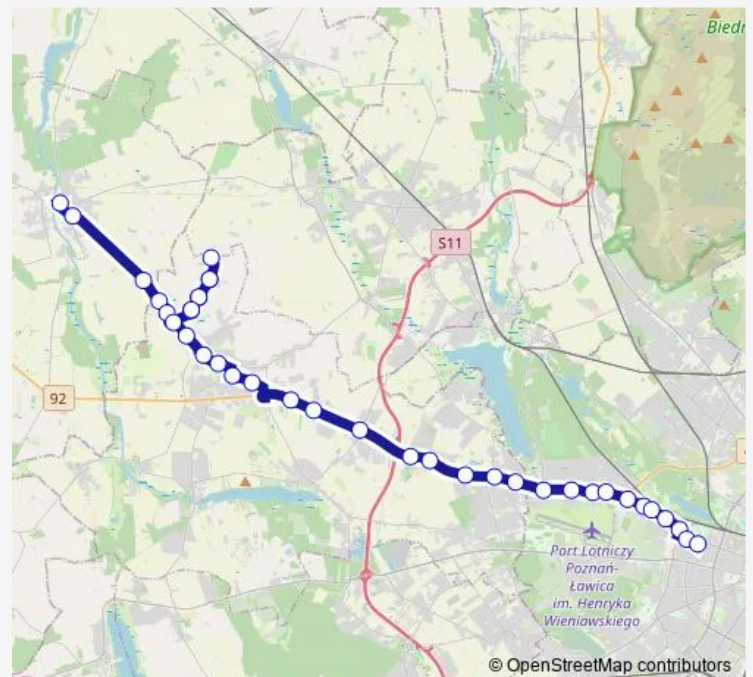

Tarnowo Pdg/Marianowska

Sady/Wiadukt

Swadzim/Kładka

Swadzim/Auchan

Swadzim/Wiadukt

Przeźmierowo/Wysogotowska

Przeźmierowo/Wiadukt

Baranowo/Przemysława

Wichrowa

Route schedule

Kaźmierz/Rynek — Ogrody

Monday	20:57
Tuesday	20:57
Wednesday	20:57
Thursday	20:57
Friday	20:57
Saturday	09:52-18:32
Sunday	—

Route info

Direction: Kaźmierz/Rynek

Stops: 31

Trip Duration: 0 hour 47 min

Leśnowolska

Smochowice

Kołobrzaska

Tatrzańska

Pilotów

Przelot

Bużańska

Polska