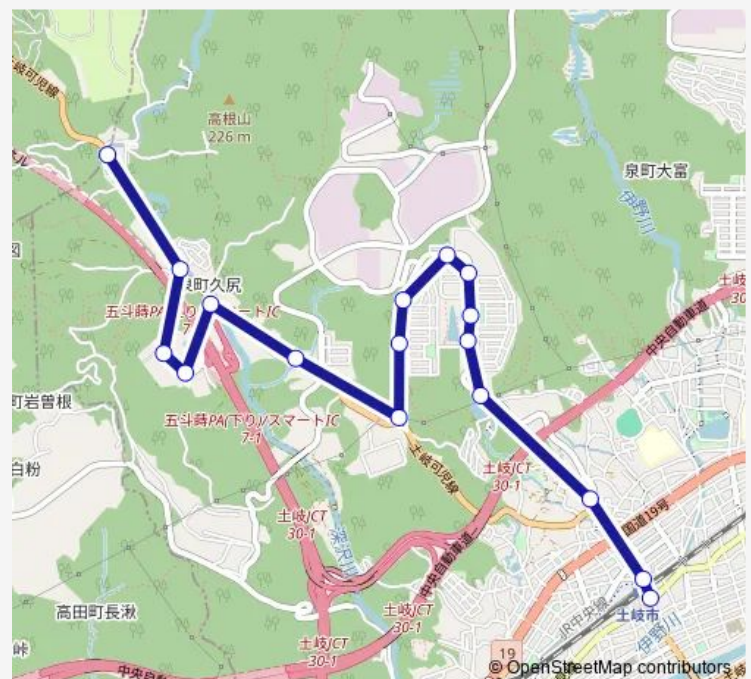

### Route schedule

土岐市駅前 — 美濃焼伝統産業会館

Monday 08:58-19:38

Tuesday 08:58-19:38

Wednesday 08:58-19:38

Thursday 08:58-19:38

Friday 08:58-19:38

Saturday 07:43-18:38

Sunday 07:43-18:38

### Route info

Direction: 土岐市駅前

Stops: 17

Trip Duration: 0 hour 20 min

市民バス 2 伝産会館線

BusMaps