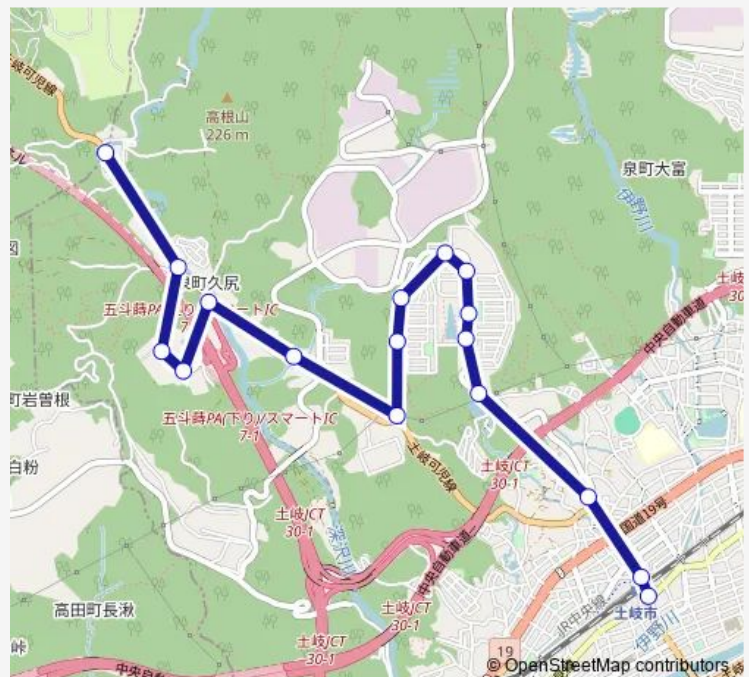

土岐市駅前 — 美濃焼伝統産業会館

Monday 08:58-19:38

Tuesday 08:58-19:38

Wednesday 08:58-19:38

Thursday 08:58-19:38

Friday 08:58-19:38

Saturday 07:43-18:38

Sunday 07:43-18:38

Route info

Direction: 土岐市駅前

Stops: 17

Trip Duration: 0 hour 20 min

市民バス 2 伝産会館線

BusMaps

Direction

美濃焼伝統産業会館 — 土岐市駅前

Thursday 06:28-18:41

Friday 06:28-18:41

Saturday 08:04-18:59

Sunday 08:04-18:59

Route info

Direction: 美濃焼伝統産業会館

Stops: 17

Trip Duration: 0 hour 20 min