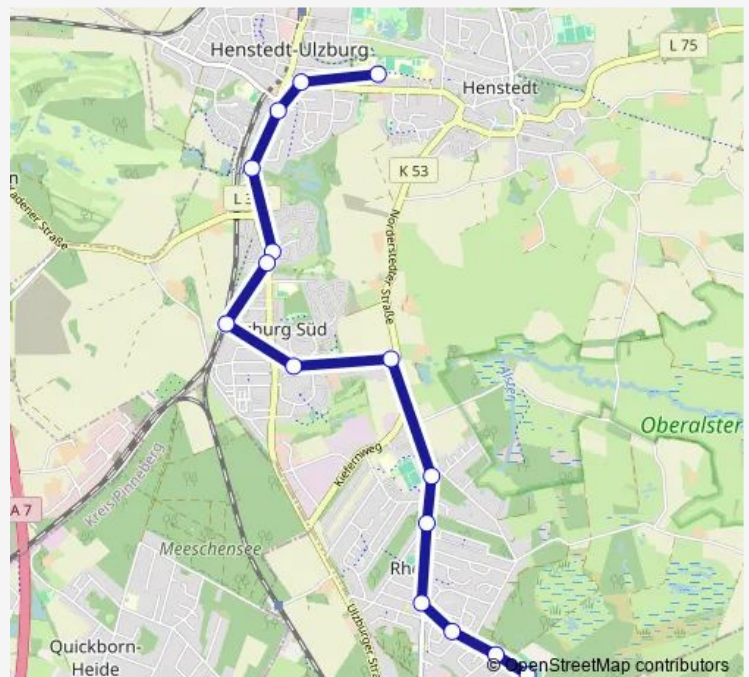

Ulzburg-Süd, Birkenhof (Kehre)

Ulzburg-Süd, Birkenhof

Ulzburg-Süd, Suhlenkamp

Ulzburg-Süd, Auf dem Damm

Ulzburg-Süd, Dammstücken

Rhen, Alsterquelle

Rhen, Alter Postweg

Rhen, Wilstedter Straße

Rhen, Lessingstraße

Rhen, Tannenweg

Rhen, Paracelsus-Klinik

### Route schedule

Ulzburg, Schulzentrum — Rhen, Paracelsus-Klinik

Monday 12:31-15:11

Tuesday 12:31-15:11

Wednesday 12:31-15:11

Thursday 12:31-15:11

Friday 12:31-15:11

Saturday —

### Route info

Direction: Ulzburg, Schulzentrum

Stops: 15

Trip Duration: 0 hour 19 min

793

BusMaps