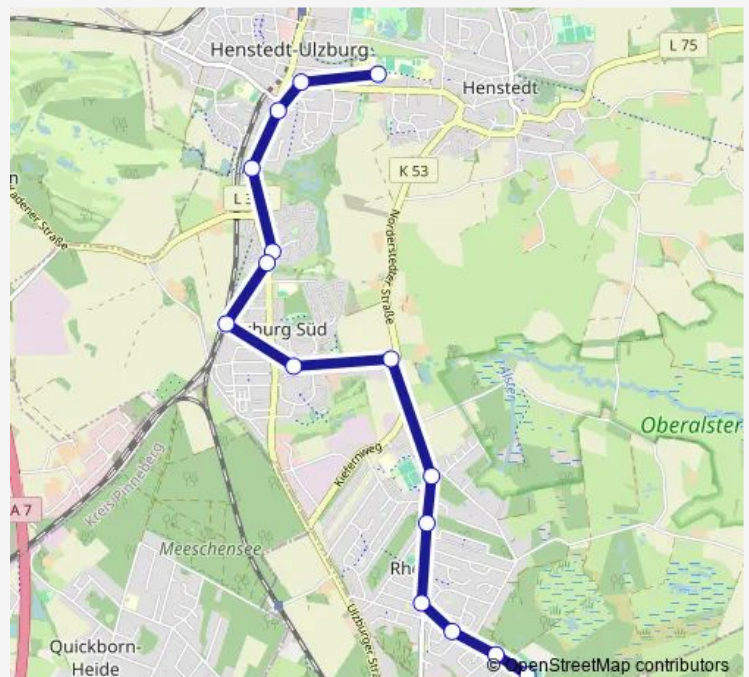

Ulzburg-Süd, Birkenhof (Kehre)

Ulzburg-Süd, Birkenhof

Ulzburg-Süd, Suhlenkamp

Ulzburg-Süd, Auf dem Damm

Ulzburg-Süd, Dammstücken

Rhen, Alsterquelle

Rhen, Alter Postweg

Rhen, Wilstedter Straße

### Route schedule

Ulzburg, Schulzentrum — Rhen, Paracelsus-Klinik

Monday 12:31-15:11

Tuesday 12:31-15:11

Wednesday 12:31-15:11

Thursday 12:31-15:11

Friday 12:31-15:11

Saturday —

### Route info

Direction: Ulzburg, Schulzentrum

Stops: 15

Trip Duration: 0 hour 19 min

793

BusMaps

**Direction**

Rhen, Paracelsus-Klinik — Ulzburg, Schulzentrum

9 stops

[Open route schedule](#)

Rhen, Paracelsus-Klinik

Rhen, Tannenweg

Rhen, Lessingstraße

Rhen, Wilstedter Straße

Rhen, Alter Postweg

Rhen, Alsterquelle