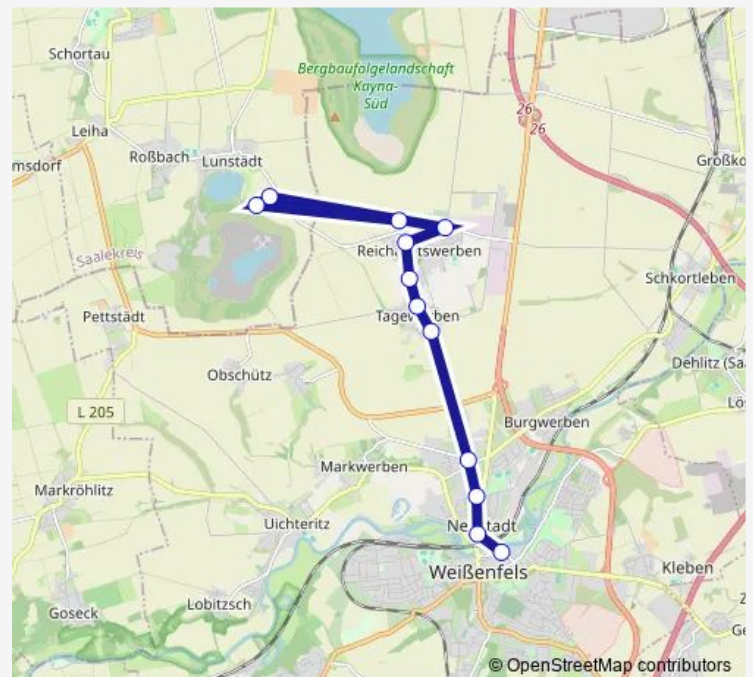

Weißenfels, Busbahnhof

Route schedule

Roßbach, Kirche — Weißenfels, Busbahnhof

Monday 06:05-17:43

Tuesday 06:05-17:43

Wednesday 06:05-17:43

Thursday 06:05-17:43

Friday 06:05-17:43

Saturday —

Sunday —

Route info

Direction: Roßbach, Kirche

Stops: 13

Trip Duration: 0 hour 28 min

Direction

Weißenfels, Busbahnhof — Roßbach, Kirche

12 stops

[Open route schedule](#)

Weißenfels, Busbahnhof

Weißenfels, Kulturhaus

Weißenfels, Körnerstr.

Weißenfels, Heuweg/Tagewerbener Str.

Tagewerben, Stadtweg

Tagewerben, Feuerwehr

Monday 06:30-17:20

Tuesday 06:30-17:20

Wednesday 06:30-17:20

Thursday 06:30-17:20

Friday 06:30-17:20

Saturday —

Sunday —

Route info