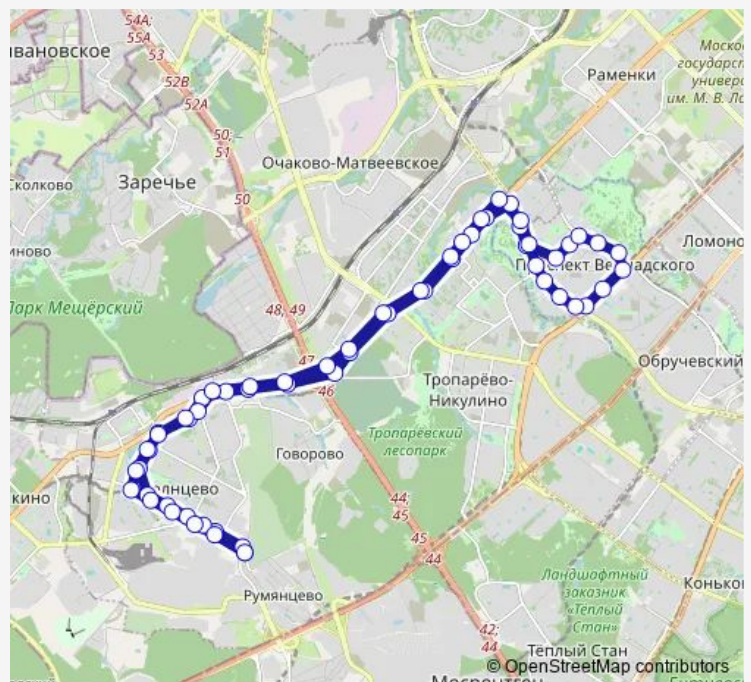

Олимпийская Деревня

Музей обороны Москвы

Детская больница

Route schedule

5-й микрорайон Солнцева — 5-й микрорайон Солнцева

Monday 04:56-00:05⁺¹

Tuesday 04:56-00:05⁺¹

Wednesday 04:56-00:05⁺¹

Thursday 04:56-00:05⁺¹

Friday 04:56-00:05⁺¹

Saturday 04:58-00:05⁺¹

Sunday 04:58-00:05⁺¹

Route info

Direction: 5-й микрорайон Солнцева

Stops: 61

Trip Duration: 1 hour 6 min

Парк имени 50-летия Октября

Метро «Проспект Вернадского»

Метро «Проспект Вернадского»

Проспект Вернадского, 53

Улица Лобачевского

Улица Лобачевского

Мгимо

Академия труда