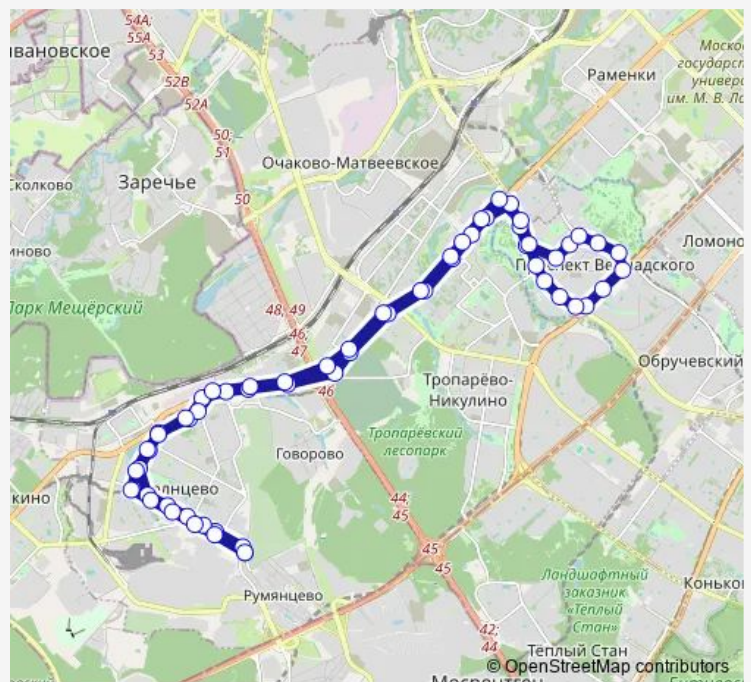

### Route schedule

5-й микрорайон Солнцева — 5-й микрорайон Солнцева

Monday 04:56-00:05<sup>+1</sup>

Tuesday 04:56-00:05<sup>+1</sup>

Wednesday 04:56-00:05<sup>+1</sup>

Thursday 04:56-00:05<sup>+1</sup>

Friday 04:56-00:05<sup>+1</sup>

Saturday 04:58-00:05<sup>+1</sup>

Sunday 04:58-00:05<sup>+1</sup>

### Route info

Direction: 5-й микрорайон Солнцева

Stops: 61

Trip Duration: 1 hour 23 min

793 — 5-й микрорайон Солнцева - 5-й микрорайон Солнцева

Мичуринский проспект, 70

Мичуринский проспект

Улица Лобачевского, 96