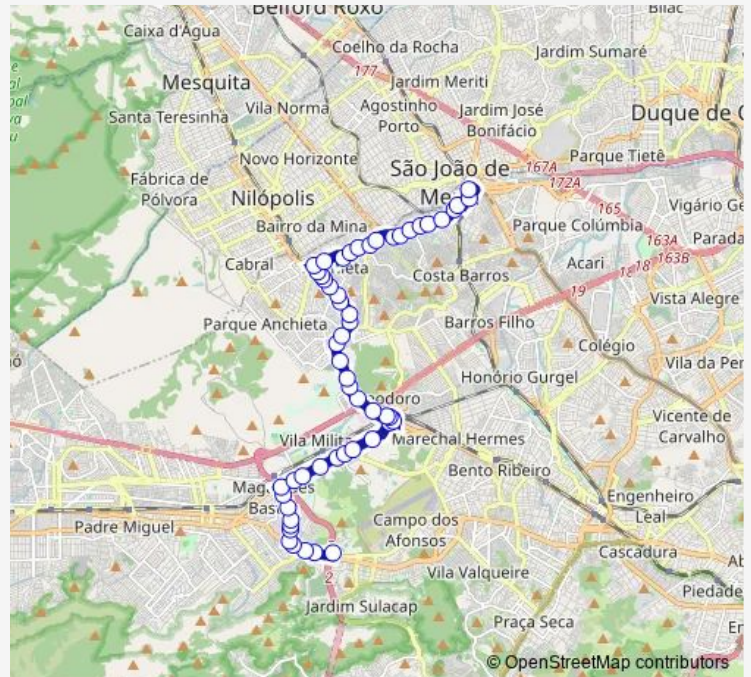

Portela

Capelania Militar São Sebastião

João Vicente

Duque de Caxias

Marechal Alencastro

Route schedule

Terminal Sulacap : Plataforma A (Ônibus Convencionais)
 — Ponto Final: Pavuna : Comendador Guerra (Linha 793)

| | |
|-----------|-------|
| Monday | 00:00 |
| Tuesday | 00:00 |
| Wednesday | 00:00 |
| Thursday | 00:00 |
| Friday | 00:00 |
| Saturday | 00:00 |
| Sunday | 00:00 |

Route info

Direction: Terminal Sulacap : Plataforma A (Ônibus Convencionais)

Stops: 54

Trip Duration: 0 hour 48 min

793 — Pavuna - Terminal Sulacap

Comandante Possolo

Raúl Coelho

Viaduto de Deodoro

Tenente Serafim

C. F. Ivanir de Mello / Parque Radical

Thursday 00:00

Friday 00:00

Saturday 00:00

Sunday 00:00

Route info

Direction: Ponto Final: Pavuna : Comendador Guerra (Linha 793)

Stops: 54

Trip Duration: 0 hour 47 min