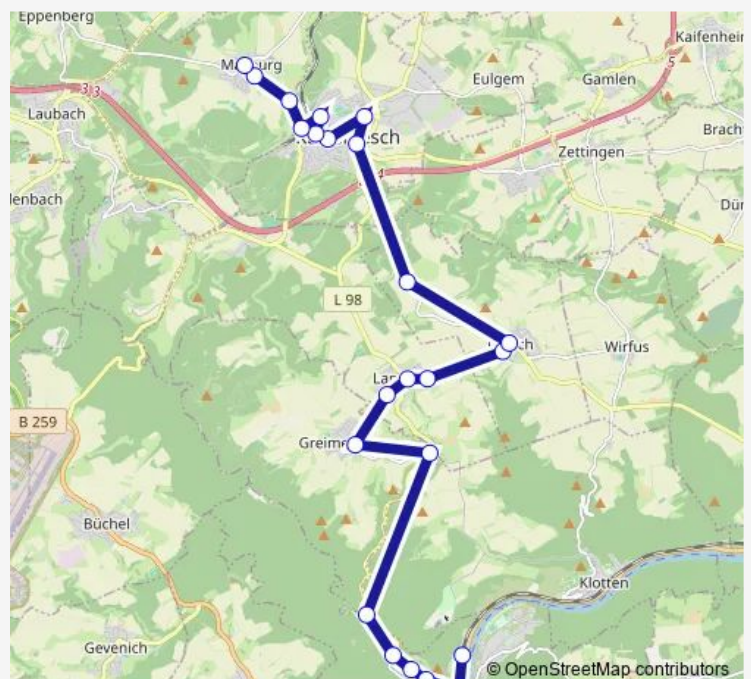

Cochem Wakelei

Cochem Winneburg

Greimersburg Fahrendeierhof

Greimersburg Brunnen

Landkern Hohlstraße

Landkern Hauptstraße

Landkern Unterer Berg

Illerich Im Steinacker

Saturday 23:01-01:16⁺¹

Sunday 23:01-00:16⁺¹

Route info

Direction: Cochem Bahnhof

Stops: 23

Trip Duration: 0 hour 48 min

Masburg In der Haag

Masburg Kirche

Direction

Masburg Kirche — Cochem Bahnhof

23 stops

[Open route schedule](#)

Masburg Kirche

Masburg In der Haag

Kaisersesch Neumühle/Masurenhof

Kaisersesch Bahnhof

Thursday 23:10

Friday 23:10-00:25⁺¹

Saturday 23:10-00:25⁺¹

Sunday 23:10

Route info

Direction: Masburg Kirche

Stops: 23

Trip Duration: 0 hour 49 min