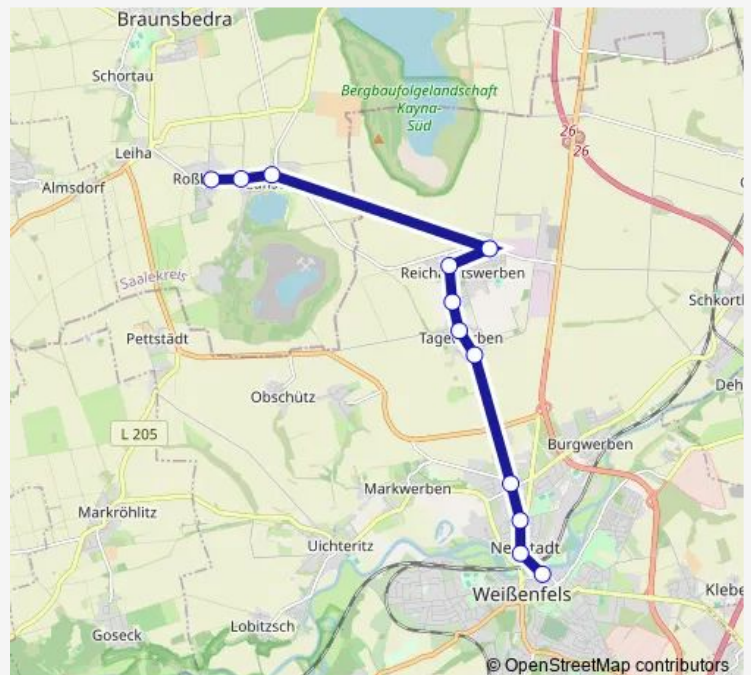

### Direction

Weißenfels, Busbahnhof — Roßbach, Kirche

12 stops

[Open route schedule](#)

Weißenfels, Busbahnhof

Weißenfels, Kulturhaus

Weißenfels, Körnerstr.

Weißenfels, Heuweg/Tagewerbener Str.

### Route schedule

Weißenfels, Busbahnhof — Roßbach, Kirche

Monday 06:30-17:20

Tuesday 06:30-17:20

Wednesday 06:30-17:20

Thursday 06:30-17:20

Friday 06:30-17:20

Saturday —

### Route info

Direction: Weißenfels, Busbahnhof

Stops: 12

Trip Duration: 0 hour 21 min

## Route info

Direction: Posendorf (Reichardtswerben)

Stops: 10

Trip Duration: 0 hour 17 min