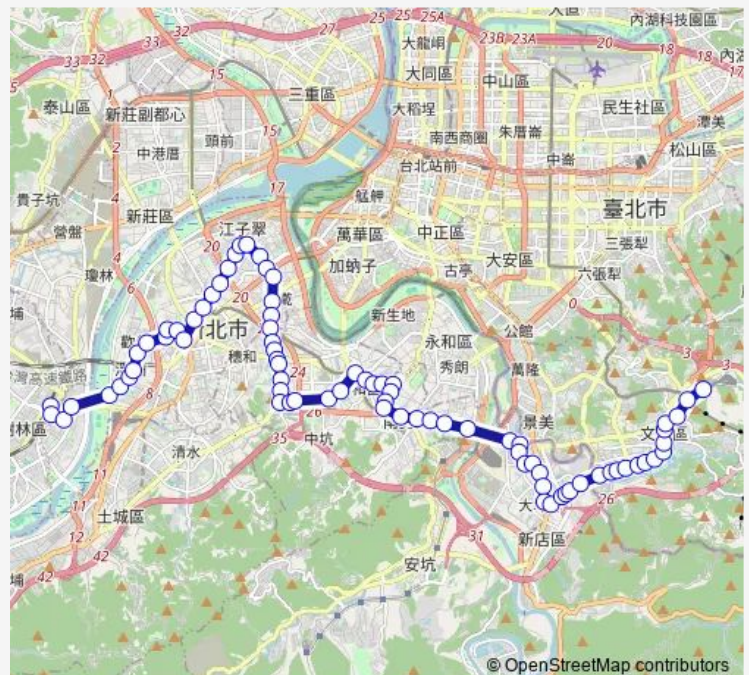

北門街

捷運府中站(府中路)

萬坪公園

板橋車站(文化路)

中山國中

致理科技大學

捷運新埔站(文化路)

新北市議會

### Route schedule

樹林藝文綜合行政大樓 — 捷運動物園站

Monday 05:00-20:10

Tuesday 05:00-20:10

Wednesday 05:00-20:10

Thursday 05:00-20:10

Friday 05:00-20:10

Saturday 05:30-17:00

### Route info

Direction: 樹林藝文綜合行政大樓

Stops: 79

Trip Duration: 19 hour 0 min

793 — 樹林-動物園

BusMaps

雙十路

大同街口