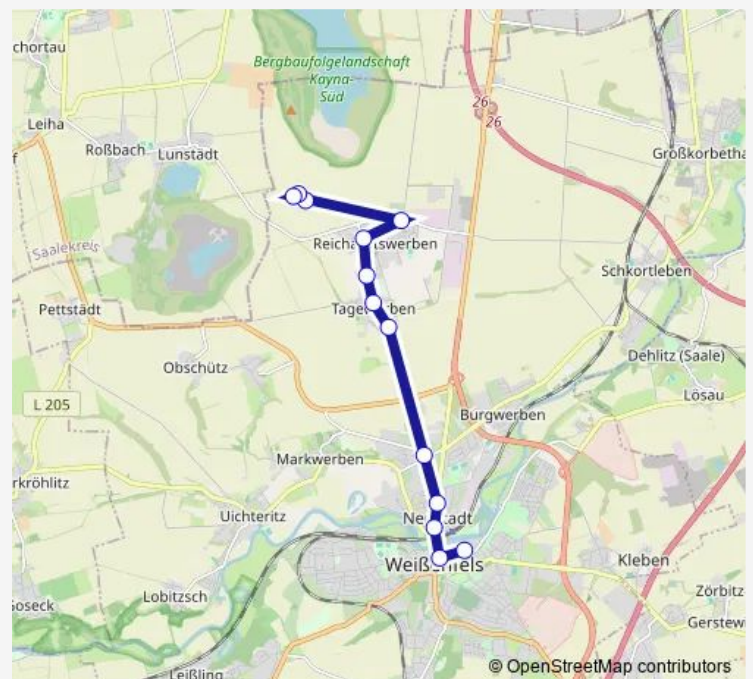

Direction

Roßbach, Kirche (n.Wsf) — Weißenfels, Busbahnhof (Auss)

13 stops

[Open route schedule](#)

Roßbach, Kirche (n.Wsf)

Roßbach, Sportplatz (Ri. Wsf)

Lunstädt (Ri.Wsf)

Reichardtswerben, Posendorf

Reichardtswerben, Konsum (Ri. Wsf)

Tagewerben, Mühle (Ri. Wsf)

Tagewerben, Feuerwehr (Ri. Wsf)

Tagewerben, Stadtweg (Ri. Wsf)

Weißenfels, Tagewerbener Straße (Ri. Busbhf)

Weißenfels, Märchenbrunnen (n Busbhf)

Weißenfels, Kulturhaus (Ri. Busbhf)

Weißenfels, Saalstr. (v Merseb.)

Weißenfels, Busbahnhof (Auss)

Route schedule

Roßbach, Kirche (n.Wsf) — Weißenfels, Busbahnhof (Auss)

Monday	17:43
Tuesday	17:43
Wednesday	—
Thursday	17:43
Friday	17:43
Saturday	—
Sunday	—

Route info

Direction: Roßbach, Kirche (n.Wsf)

Stops: 13

Trip Duration: 0 hour 28 min

793 Bus time schedules and route maps are available in an offline PDF at busmaps.com. Use the busmaps.com website to see live bus times, train schedule or subway schedule, and step-by-step directions for all public transit in Merseburg