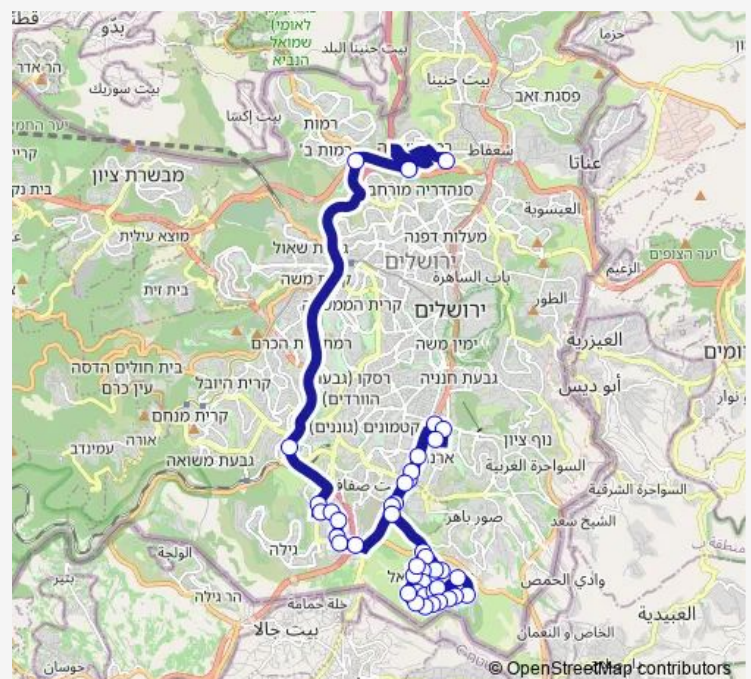

הרוזמרין/כביש המנהרות

דרך חברון/גבעת המטוס

דרך חברון/אשר וינר

ינובסקי/דרך חברון

בי'ס המסורת/ביתר

עין גדי/אפרתה

דרך חברון/התנופה

דרך חברון/צבי נוימן

דרך חברון/האומן

דרך חברון/גבעת המטוס

שמואל מאיר/דרך חברון

Route schedule

אגרות משה/חזון איש — ורשבסקי/אריה בינה

Monday	14:00
Tuesday	14:00
Wednesday	14:00
Thursday	14:00
Friday	12:05
Saturday	—
Sunday	14:00

Route info

Direction: אגרות משה/חזון איש

Stops: 42

Trip Duration: 0 hour 56 min

משטרה/שמואל מאיר

שמואל מאיר/ורשבסקי

שמואל מאיר/יצחק ניסים

יצחק ניסים/פיקארד

Monday	06:40
Tuesday	06:40
Wednesday	06:40
Thursday	06:40
Friday	06:55
Saturday	—
Sunday	06:40

Route info

Direction: ינובסקי/דרך חברון

Stops: 37

Trip Duration: 0 hour 48 min

הרב יצחק נסים/פיקרד

שמואל מאיר/יצחק נסים