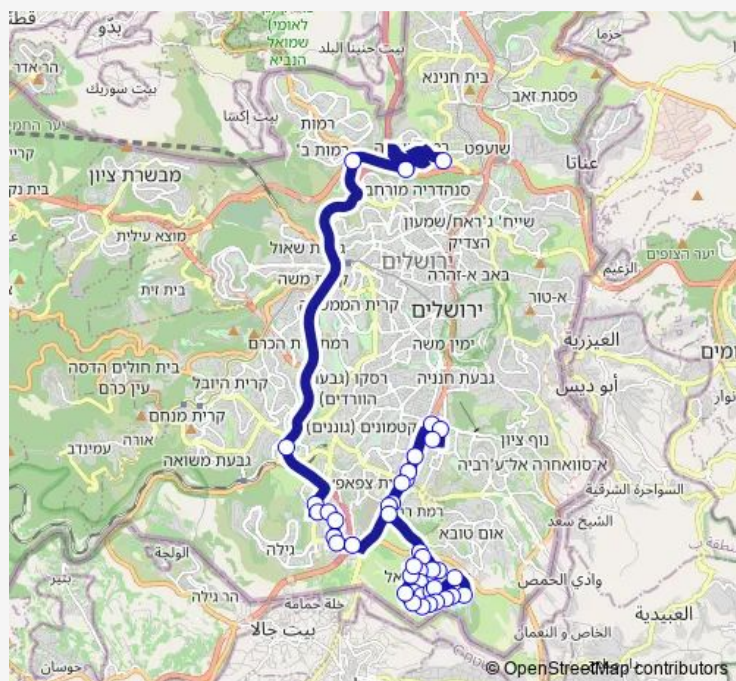

הרוזמרין/כביש המנהרות

דרך חברון/גבעת המטוס

דרך חברון/אשר וינר

ינובסקי/דרך חברון

בי'ס המסורת/ביתר

עין גדי/אפרתה

דרך חברון/התנופה

דרך חברון/צבי נוימן

דרך חברון/האומן

דרך חברון/גבעת המטוס

שמואל מאיר/דרך חברון

Route schedule

אגרות משה/חזון איש — ורשבסקי/אריה בינה

Monday	14:00
Tuesday	14:00
Wednesday	14:00
Thursday	14:00
Friday	12:05
Saturday	—
Sunday	14:00

Route info

Direction: אגרות משה/חזון איש

Stops: 42

Trip Duration: 0 hour 56 min

משטרה/שמואל מאיר

שמואל מאיר/ורשבסקי

שמואל מאיר/יצחק ניסים

יצחק ניסים/פיקארד

Monday	06:40
Tuesday	06:40
Wednesday	06:40
Thursday	06:40
Friday	06:55
Saturday	—
Sunday	06:40

Route info

Direction: ינובסקי/דרך חברון

Stops: 37

Trip Duration: 0 hour 48 min

הרב יצחק נסים/פיקרד

שמואל מאיר/יצחק נסים