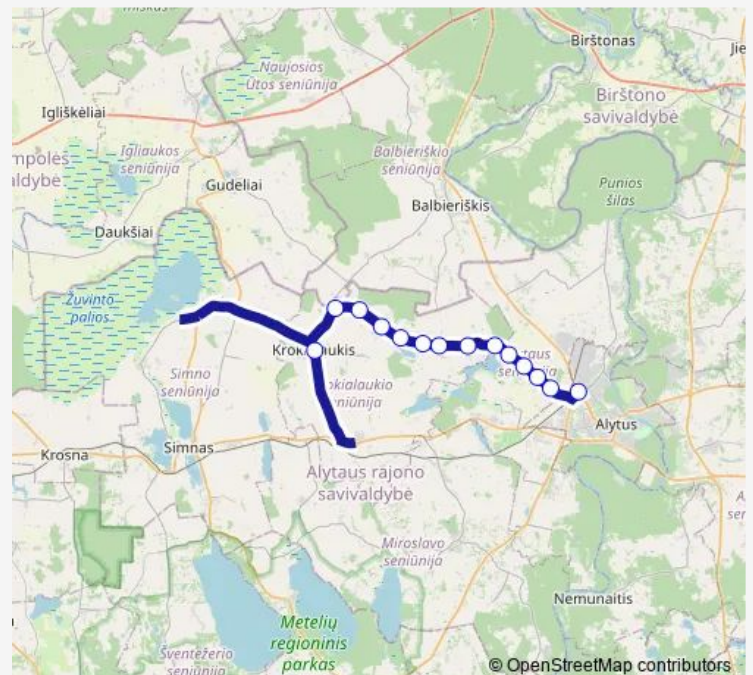

Wednesday 18:00

Thursday 18:00

Friday 18:00

Saturday —

Sunday —

Route info

Direction: Krokialaukis

Stops: 14

Trip Duration: 0 hour 30 min

■ M16M17 — Alytus - Krokialaukis - Santaika - Žuvintai

BusMaps

Direction

Alytaus autobusų stotis — Krokialaukis

14 stops

[Open route schedule](#)

Alytaus autobusų stotis