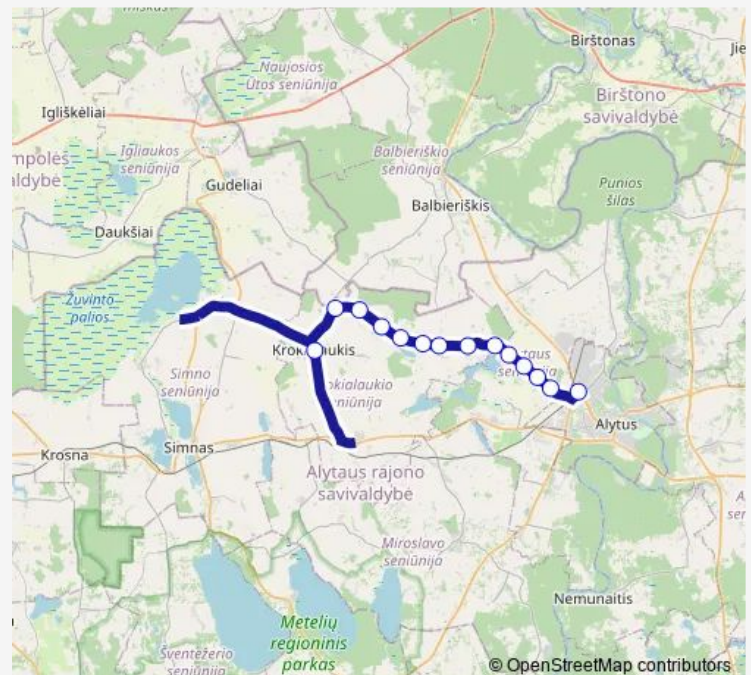

Butrimiškiai

Užubaliai

Miklusėnai

Alytaus autobusų stotis

Route schedule

Krokialaukis — Alytaus autobusų stotis

Monday	18:00
Tuesday	18:00
Wednesday	18:00
Thursday	18:00
Friday	18:00
Saturday	—
Sunday	—

Route info

Direction: Krokialaukis

Stops: 14

Trip Duration: 0 hour 30 min

■ M16m17 — Alytus - Krokialaukis - Santaika - Žuvintai

BusMaps

Direction

Alytaus autobusų stotis — Krokialaukis

14 stops