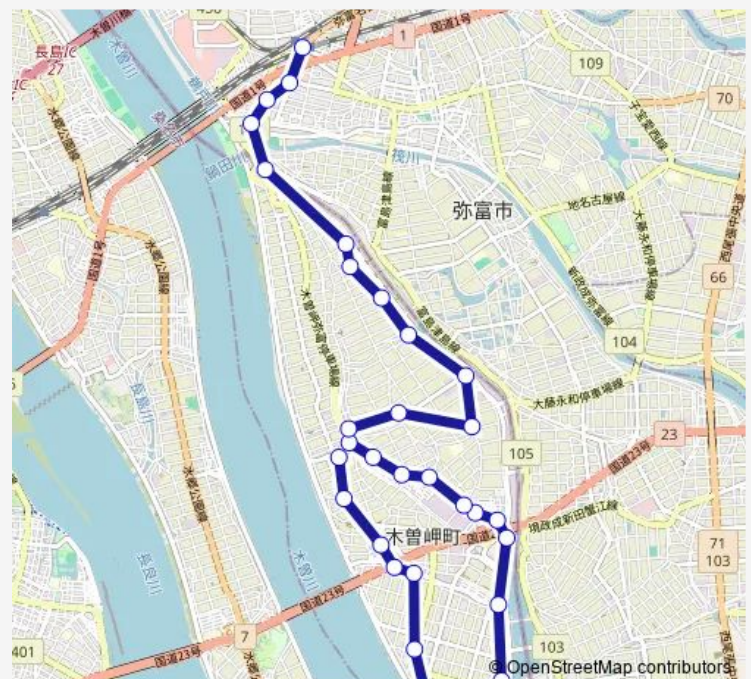

和泉中和泉

### Route schedule

木曾岬町体育館 — 近鉄弥富駅

Monday 06:50-18:53

Tuesday 06:50-18:53

Wednesday 06:50-18:53

Thursday 06:50-18:53

Friday 06:50-18:53

Saturday 06:50-18:53

### Route info

Direction: 木曾岬町体育館

Stops: 31

Trip Duration: 0 hour 45 min

源緑見入線

和泉神社

見入和泉

東見入