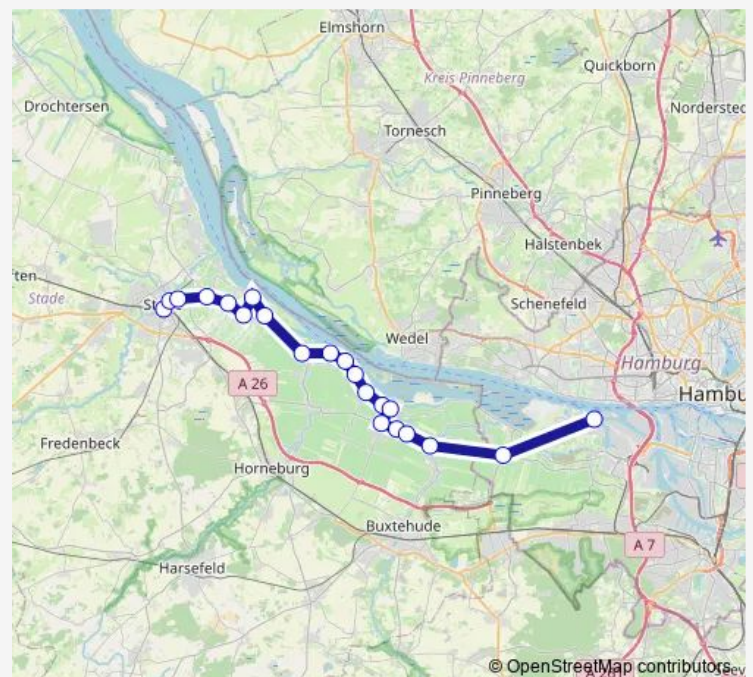

Hamburg Marschkamper Deich

Hamburg-Finkenwerder Landungsbrücke

### Route schedule

Stade(Niederelbe) Bahnhof/Zob — Hamburg-Finkenwerder Landungsbrücke

Monday —

Tuesday —

Wednesday —

Thursday —

Friday —

Saturday 08:07-16:07

### Route info

Direction: Stade(Niederelbe) Bahnhof/Zob

Stops: 21

Trip Duration: 1 hour 22 min

2650