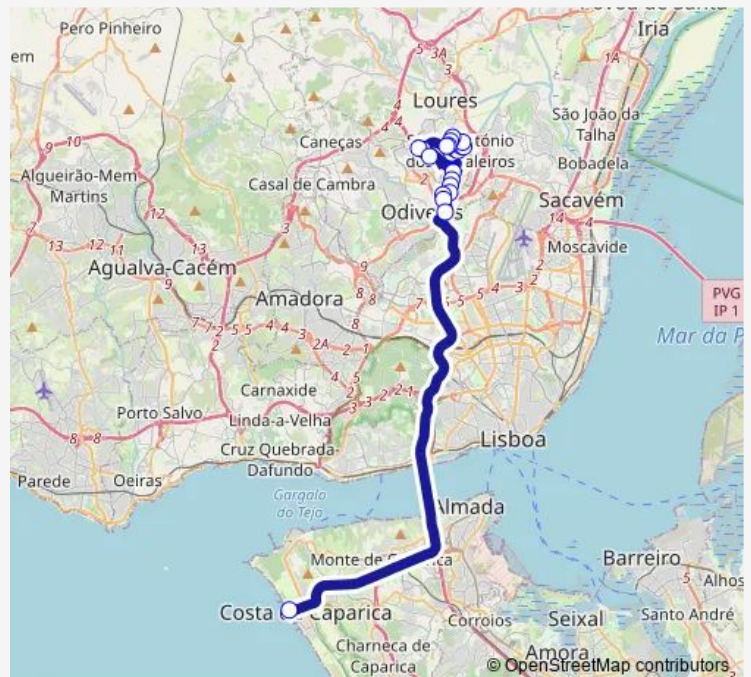

Bus 2650 Cidade Nova - Costa da Caparica

[Go to website](#)

Direction

Av D Sebastião 16 — Costa da Caparica (Terminal) P2

23 stops

[Open route schedule](#)

Av D Sebastião 16

Av D Sebastião (X) Pct Manuel Fialho

Wednesday 08:00-15:00

Thursday 08:00-15:00

Friday 08:00-15:00

Saturday 08:00-15:00

Sunday 08:00-14:59

Route info

Direction: Av D Sebastião 16

Stops: 23

Trip Duration: 1 hour 0 min

2650 — Cidade Nova - Costa da Caparica

RUA DE Angola

Costa da Caparica (Terminal) P2

Direction

Costa da Caparica (Terminal) P2 — Av D Sebastião 16

22 stops

[Open route schedule](#)