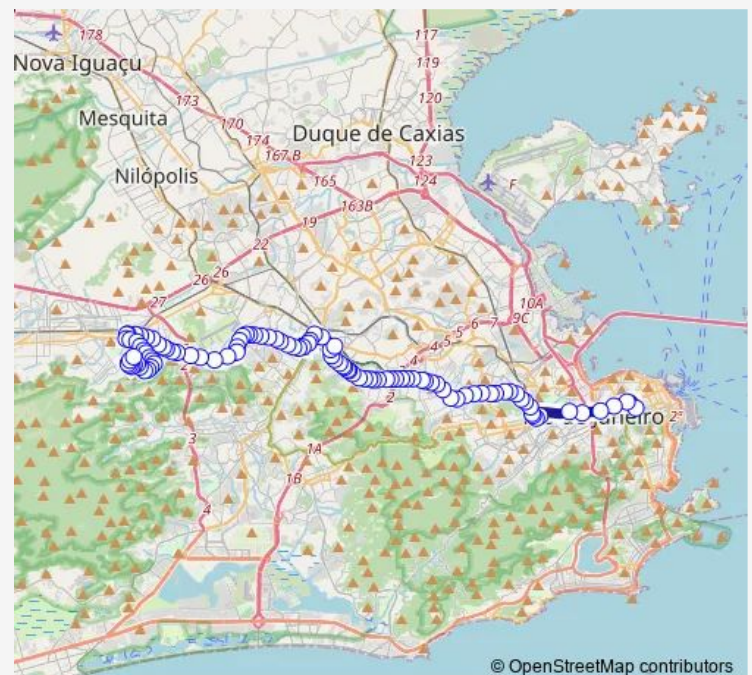

Pedro da Cunha

Tenente Bongiovani

Inconfidência

Manuel da Cunha

Route schedule

Ponto Final: Realengo : Pirapua — Ponto Final: Praça da República : Linhas 371, 383, SN624 e SV391

Monday 00:00

Tuesday 00:00

Wednesday 00:00

Thursday 00:00

Friday 00:00

Saturday 00:00

Sunday 00:00

Route info

Direction: Ponto Final: Realengo : Pirapua

Stops: 103

Trip Duration: 0 hour 55 min

383 — Realengo - Praça da República

BusMaps

Núncio Ostni

Paulo Samuel Santos

Manuel Nogueira de Sá

Parque Shopping Sulacap

Albérico Diniz